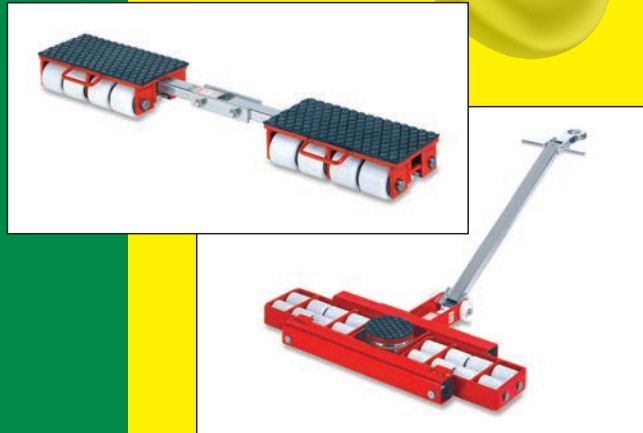

Kunststoff-Fahrbahnplatten zum Mieten und kaufen.

Kunststoff-Fahrbahnplatten sind die ideale Lösung für das Auslegen von Baustellenstraßen, auf Wiesen, für Straßenarbeiten, Veranstaltungen, Abbrucharbeiten, Landschaftsbauprojekten usw. Kunststoff-Fahrbahnplatten schützen empfindliche Oberflächen (wie Rasen, gepflasterte Einfahrten) und verhindern, dass Fahrzeuge im Schlamm stecken bleiben.

EIGENSCHAFTEN

Abmessungen: 3000x1000 mm
Plattendicke: 20 mm
Gewicht: 44 kg
Handgriffe: 2
Anti-Rutsch: Einseitig
Tragkraft: bis 45 t.

Schwerlastfahrwerke zum Mieten und kaufen.

Das Set, bestehend aus dem lenkbaren Fahrwerk L und dem festen Fahrwerk F, bietet eine perfekte Lösung für den sicheren Transport von Maschinen durch die 3-Punkt-Auflage. Verschiedene Rollenbeläge bieten ein breites Einsatzspektrum von empfindlichen Böden bis zum Einsatz auf verschmutztem Untergrund. Es können Maschinen bis zu 36t mit den Fahrwerken bewegt werden.