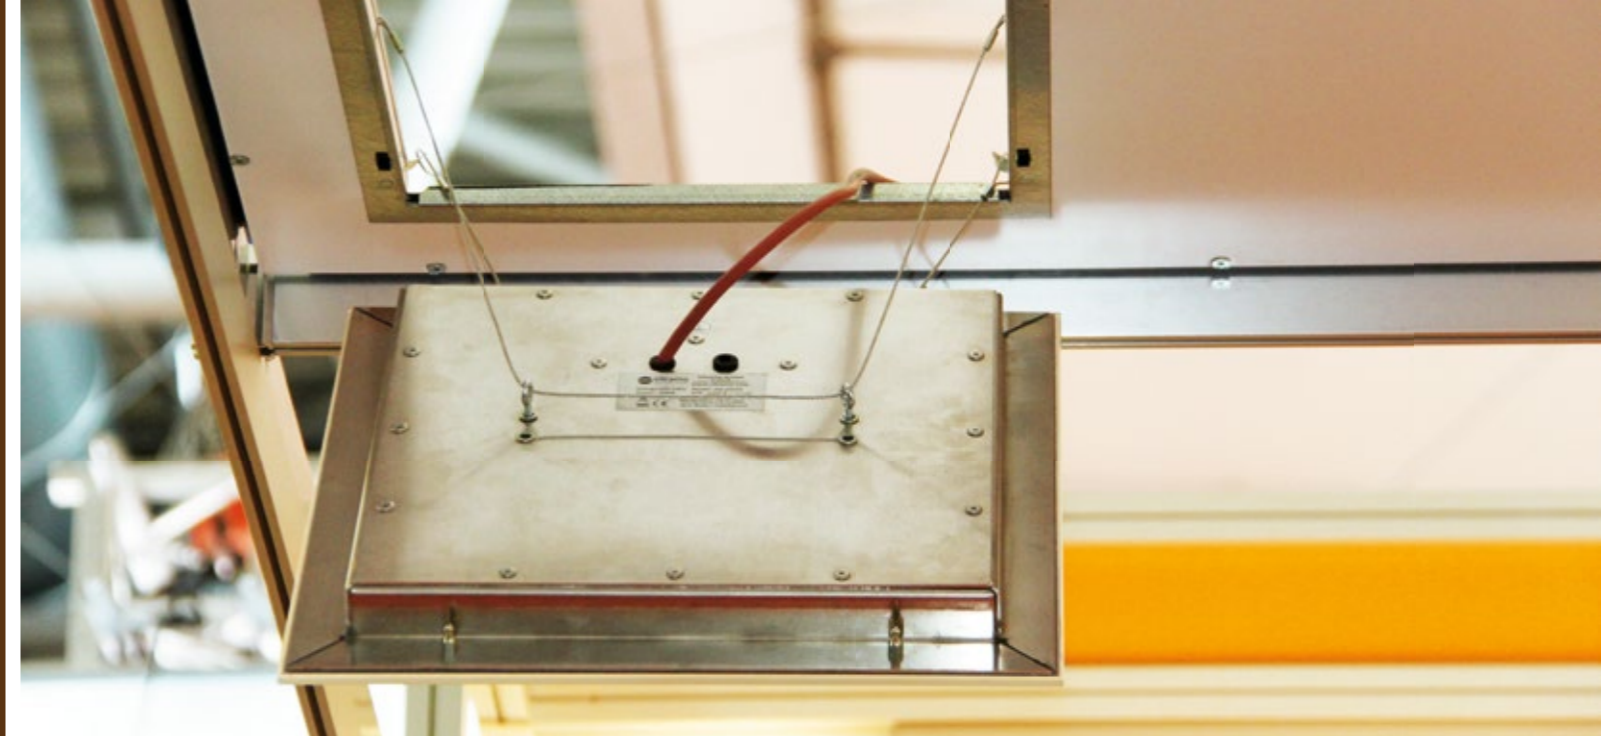

VH-Heizelement
an der Decke montiert
im gewerblichen Neubau.

VH-Heizelement
an der Decke montiert
im Ferienhaus.

VH-Heizelement
an der Decke montiert
im Wohnheim.

vitramo
feel comfortable.

VH-Heizelement an der Decke montiert im Alt- und Neubau.

VH-Heizelement von der Decke abgehängt.

VH-Heizelement in einer Schulaula an der Decke montiert.

VH-Heizelement in einem Verkaufsraum an einer Traverse abgehängt.

In die Systemdecke eingelegtes Heizelement der Baureihe VH.

An Seilen abgehängtes
VH-Heizelement.

VH-Heizelement in der
Aussegnungshalle an der
Decke montiert.

VL-Heizelement in der Kirche an der Wand befestigt und unter die Holzbank geschraubt.

Bedrucktes Wandheizelement der Baureihe VLA-B