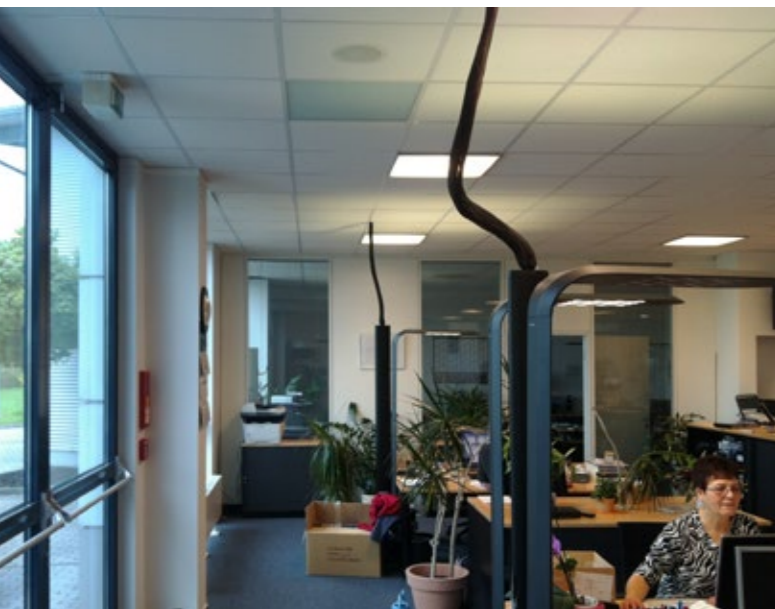

VH-Heizelement
an der Decke montiert
im gewerblichen Neubau.

VH-Heizelement
an der Decke montiert
im Ferienhaus.

VH-Heizelement
an der Decke montiert
im Wohnheim.

vitramo
feel comfortable.

VH-Heizelement an der Decke montiert im Alt- und Neubau.

VH-Heizelement von der Decke abgehängt.

VH-Heizelement in einer Schulaula an der Decke montiert.

VH-Heizelement in einem Verkaufsraum an einer Traverse abgehängt.

In die Systemdecke eingelegtes Heizelement der Baureihe VH.

An Seilen abgehängtes
VH-Heizelement.

VH-Heizelement in der
Aussegnungshalle an der
Decke montiert.

VL-Heizelement in der Kirche an der Wand befestigt und unter die Holzbank geschraubt.

Bedrucktes Wandheizelement der Baureihe VLA-B