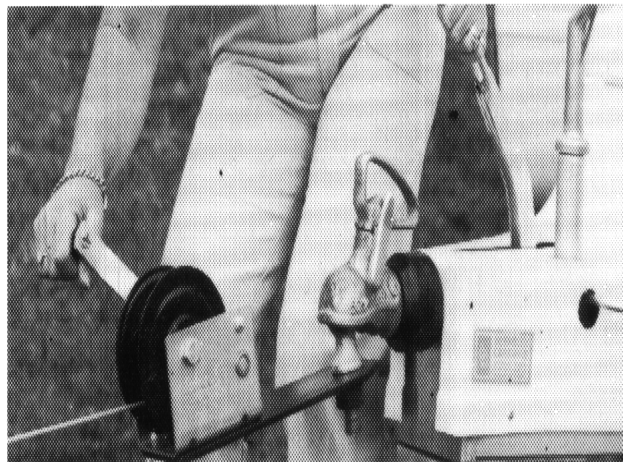

Wohnwagen-Winde

07771 Wohnwagen-Winde. Diese wird an der Auflaufvorrichtung des Wohnwagens eingehängt. Beim Kurbeln der Winde kann der Benutzer sich mit dem Wohnwagen vorwärts bewegen. Ideal zum befahren von schmalen Einfahrten und um den Wohnwagen aus Morast herauszuziehen.

Lieferumfang:

- 1-02817 Winde
- 1- 50mm Kugelkopf
- 1-Bodenplatte
- 1-Bolzensatz
- 1-Drahtseil 15m x 4mm mit Haken
- 1-Betriebsanleitung

OPTION: Windengurt mit Haken

Alternative

02795
DL400S