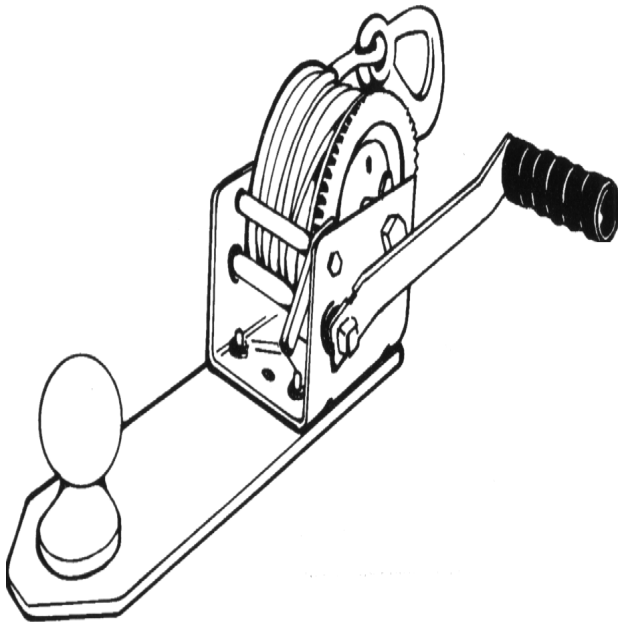

Wohnwagen-Winde

07771 Wohnwagen-Winde. Diese wird an der Auflaufvorrichtung des Wohnwagens eingehängt. Beim Kurbeln der Winde kann der Benutzer sich mit dem Wohnwagen vorwärts bewegen. Ideal zum befahren von schmalen Einfahrten und um den Wohnwagen aus Morast herauszuziehen.

Lieferumfang:

- 1-02817 Winde
- 1- 50mm Kugelkopf
- 1-Bodenplatte
- 1-Bolzensatz
- 1-Drahtseil 15m x 4mm mit Haken
- 1-Betriebsanleitung

OPTION: Windengurt mit Haken

Alternative

02795
DL400S