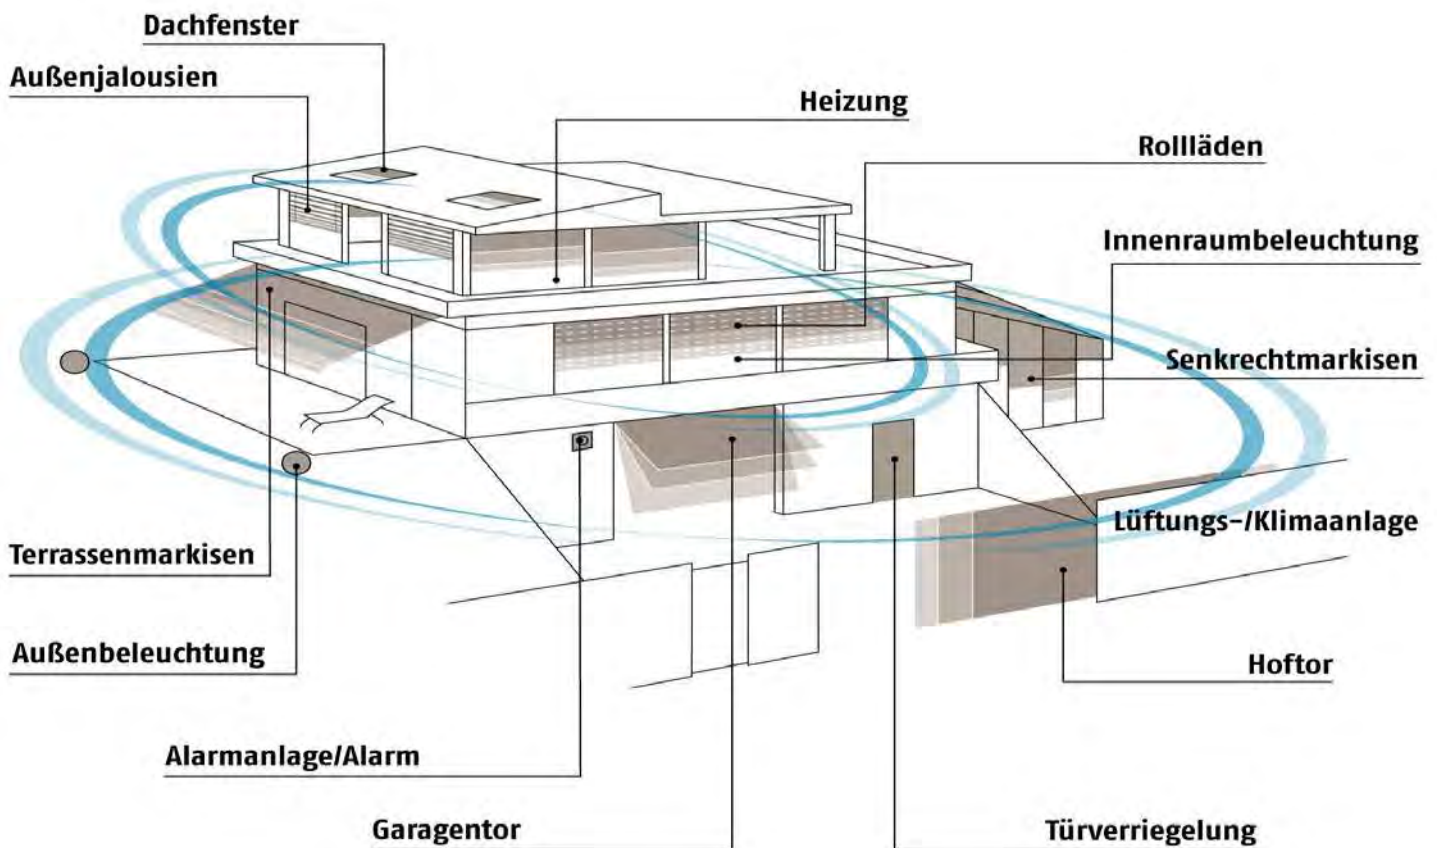

LAMINAT

Ein Laminatboden bietet Wohnkomfort auf höchstem Niveau. Robust, sehr belastbar und mit perfekter Trittschalldämmung, ist der Boden relativ leise. Attraktive Dekore sorgen für eine große Auswahl. Laminat ist ausgesprochen pflegeleicht und extrem strapazierfähig.

RAUMAKUSTIK

Neue und moderne Räume mit optisch meist glatten Flächen führen häufig zu unangenehmen lauten Geräuschen und Schallreflexionen. Sie schränken das Wohlbefinden stark ein. Zu einem ganzheitlichen Raumkonzept gehört zwingend die akustische Raumgestaltung. Was lange Jahre nur Büros, Bildungsstätten und Laboren vorbehalten war, findet nun auch den Weg in den privat genutzten Bereich. Wir bieten Ihnen akustisch lärmreduzierte Decken- und Wandverkleidungen für ein perfektes Wohlbefinden in Ihren eigenen vier Wänden.

io-homecontrol®
Steuerung für Ihr Haus.

SMART HOME

Rollläden und Jalousien, Sonnenschutz, Fenster und Tore müssen nicht mehr von Hand geöffnet oder geschlossen werden – Die „Smart Home“ Antriebsautomatik übernimmt dies ganz automatisch, leise, intelligent und zuverlässig. „Smart Home“ und „Intelligentes Wohnen“ sind absolute Trendthemen. Die Marktdurchdringung im privaten Wohnbau ist bislang durch zu teure, komplexe und unflexible Systeme eher gering, doch finden Produkte, die den Lebens-, Wohn- und Arbeitskomfort erhöhen, immer mehr Interesse bei Kunden. Ein Plus an Sicherheit und Bequemlichkeit, gepaart mit dem Bedürfnis an Energieeinsparung und Anpassungsfähigkeit wird gewünscht.