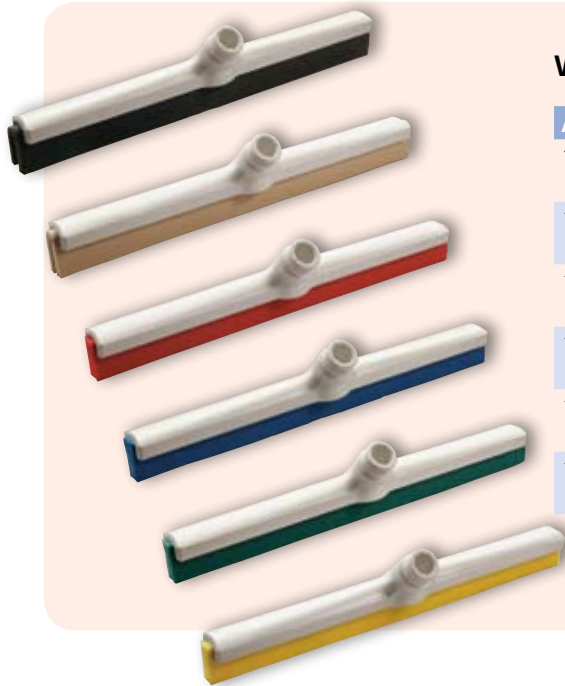

**Kehrschaufel**

Art.-Nr.	Farbe	VE
150616	Weiß	1 Stück
150617	Rot	1 Stück
150618	Blau	1 Stück
150619	Grün	1 Stück
150620	Gelb	1 Stück

**Handbesen Polyester**

Art.-Nr.	Farbe	Variante	VE
150621	Blau	Weich	1 Stück
150622	Blau	Hart	1 Stück

**Schrubber Polyester**

Art.-Nr.	Farbe	Maße	VE
150630	Weiß	280 x 50 x 90 mm	1 Stück
150631	Rot	280 x 50 x 90 mm	1 Stück
150632	Blau	280 x 50 x 90 mm	1 Stück
150633	Grün	280 x 50 x 90 mm	1 Stück
150634	Gelb	280 x 50 x 90 mm	1 Stück

### Wasserschieber

Art.-Nr.	Farbe	Maße	VE
150640	Schwarz	420 x 35 x 80 mm	1 Stück
150641	Weiß	420 x 35 x 80 mm	1 Stück
150642	Rot	420 x 35 x 80 mm	1 Stück
150643	Blau	420 x 35 x 80 mm	1 Stück
150644	Grün	420 x 35 x 80 mm	1 Stück
150645	Gelb	420 x 35 x 80 mm	1 Stück