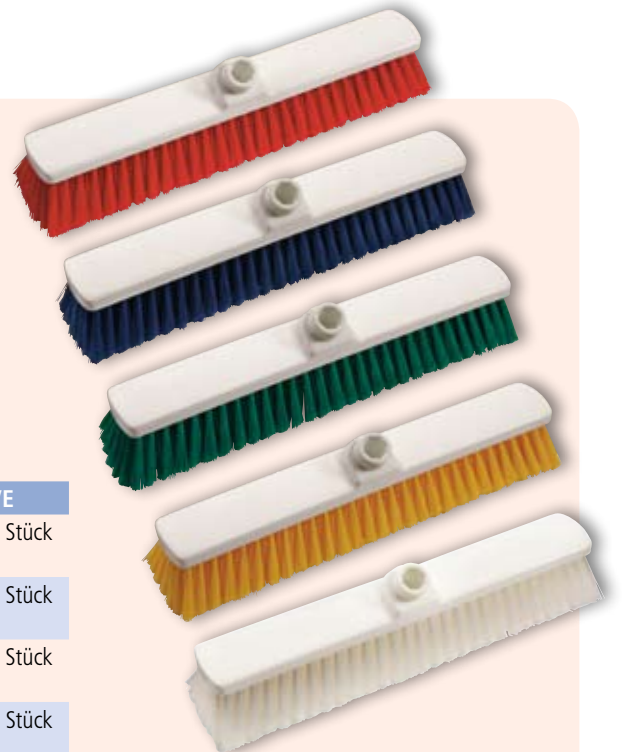

Besen Polyester

Art.-Nr.	Farbe	Maße	VE
150650	Rot	400 x 60 x 130 mm	1 Stück
150651	Blau	400 x 60 x 130 mm	1 Stück
150652	Grün	400 x 60 x 130 mm	1 Stück
150653	Gelb	400 x 60 x 130 mm	1 Stück
150654	Weiß	400 x 60 x 130 mm	1 Stück