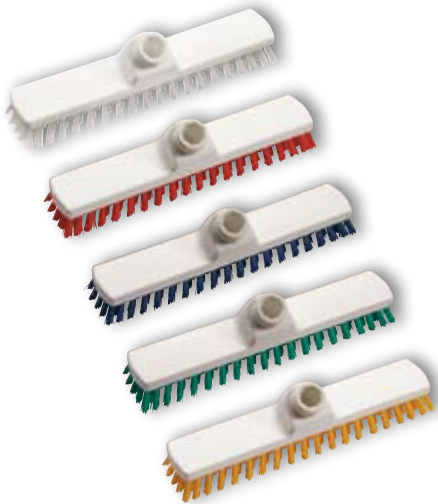

Kehrschaufel

Art.-Nr.	Farbe	VE
150616	Weiß	1 Stück
150617	Rot	1 Stück
150618	Blau	1 Stück
150619	Grün	1 Stück
150620	Gelb	1 Stück

Handbesen Polyester

Art.-Nr.	Farbe	Variante	VE
150621	Blau	Weich	1 Stück
150622	Blau	Hart	1 Stück

Schrubber Polyester

Art.-Nr.	Farbe	Maße	VE
150630	Weiß	280 x 50 x 90 mm	1 Stück
150631	Rot	280 x 50 x 90 mm	1 Stück
150632	Blau	280 x 50 x 90 mm	1 Stück
150633	Grün	280 x 50 x 90 mm	1 Stück
150634	Gelb	280 x 50 x 90 mm	1 Stück

Besen Polyester

Art.-Nr.	Farbe	Maße	VE
150650	Rot	400 x 60 x 130 mm	1 Stück
150651	Blau	400 x 60 x 130 mm	1 Stück
150652	Grün	400 x 60 x 130 mm	1 Stück
150653	Gelb	400 x 60 x 130 mm	1 Stück
150654	Weiß	400 x 60 x 130 mm	1 Stück