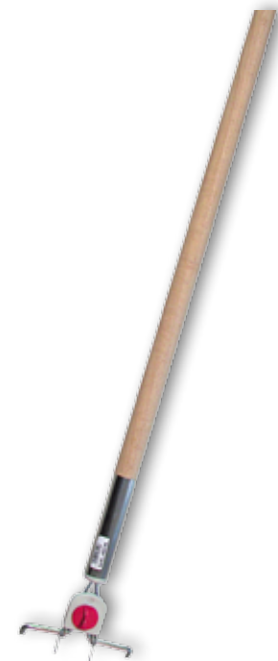

Beco-Patentstiel Holz

Art.-Nr.	Größe	VE
160108	140 cm	1 Stück
160109	150 cm	1 Stück