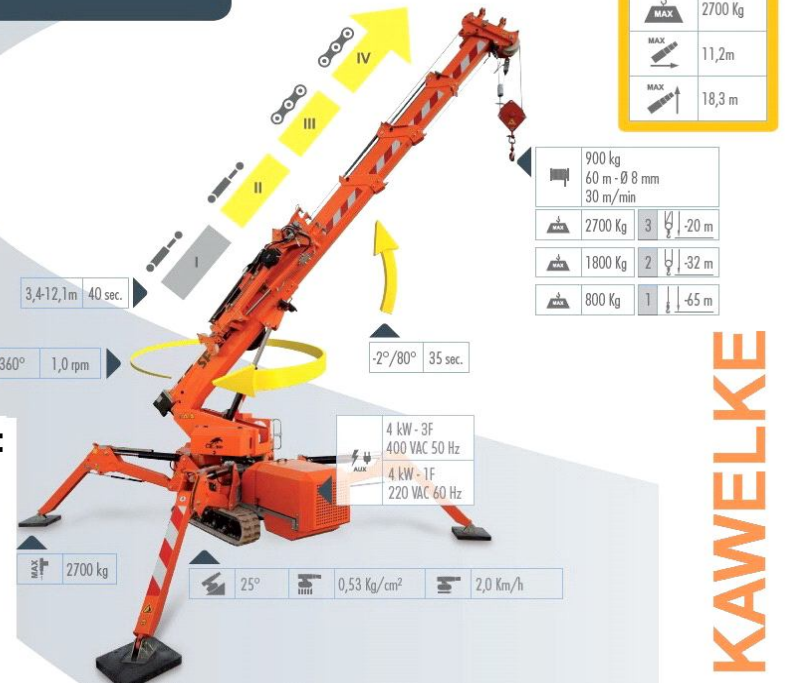

## SPX1275CDH

EXT TRACKS INCLUDED

Transportgewicht mit Jib = 9 tons mit GG

5730 x 1450 x 2040 mm	
4600 x 4600 mm halb 3750 x 3750 mm	
kg	
SPX1275	6800
/	1500
8F-D10	60
PP400-8D PP220-8D PP400-110V	105
JIB3500G	60
JIB8400.2H*	225
JIB1500.3HL	480
JIB1500.1FL	265

Jekko 1275  
+ hydr. Jib  
+ Glassauger

MAX	7500 Kg
MAX	17,8 m
MAX	27,5 m

KAWELKE

Minikran@web.de

JEKKO 527 - Kawelke Kranverleih GmbH

## SPX527CDH

4150 x 1100 x 1960 mm	
4470 x 4470 mm	
kg	
SPX527CDH	3600
/	0
3F-D8	30
PP400-4D PP220-4D	110
JIB800G	26
JIB600.1M	100
JIB600.2H*	210
MR800.4	295

ab sofort verfügbar:

Jekko 527  
+ hydr. Jib  
+ Glassauger  
+ 3D Manipulator