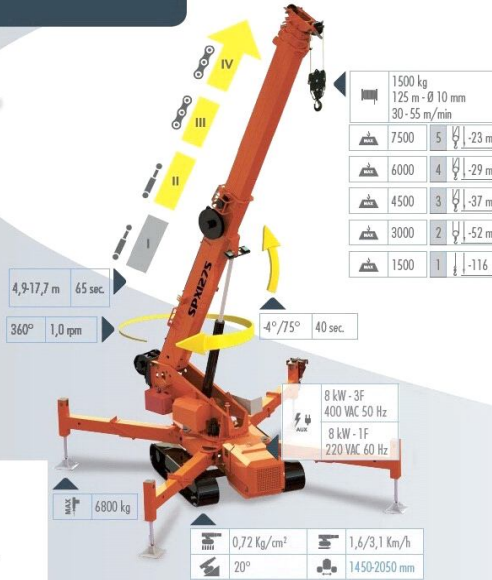

## SPX1275CDH

EXT TRACKS INCLUDED

Transportgewicht mit Jib = 9 tons mit GG

5730 x 1450 x 2040 mm	
4600 x 4600 mm halb 3750 x 3750 mm	
kg	
SPX1275	6800
/	1500
8F-D10	60
PP400-8D PP220-8D PP400-110V	105
JIB3500G	60
JIB8400.2H*	225
JIB1500.3HL	480
JIB1500.1FL	265

Jekko 1275  
+ hydr. Jib  
+ Glassauger

MAX	7500 Kg
MAX	17,8 m
MAX	27,5 m

KAWELKE

Minikran@web.de

JEKKO 527 - Kawelke Kranverleih GmbH

## SPX527CDH

4150 x 1100 x 1960 mm	
4470 x 4470 mm	
kg	
SPX527CDH	3600
/	0
3F-D8	30
PP400-4D PP220-4D	110
JIB800G	26
JIB600.1M	100
JIB600.2H*	210
MR800.4	295

ab sofort verfügbar:

Jekko 527  
+ hydr. Jib  
+ Glassauger  
+ 3D Manipulator