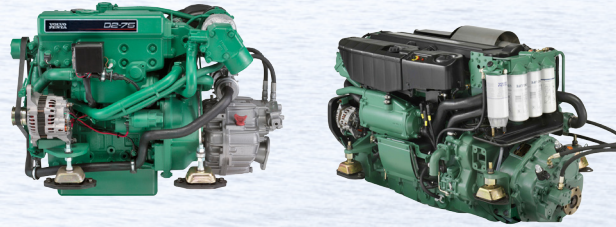

# Unser Service

Mit unseren Werkstattwagen kommen wir auch zu Ihnen oder Sie kommen mit Ihrem Boot an unseren Reparaturliegeplatz in die Marina Oberweser.

- VOLVO PENTA Bootsmotoren
- MERCRUISER Bootsmotoren
- YANMAR Bootsmotoren
- Perkins/Perkins SABRE Bootsmotoren
- Sole´ Diesel Bootsmotoren
- Außenbordmotoren bekannter Hersteller wie Honda, Tohatsu, Yamaha, Mercury / Mariner, Selva, Suzuki, Evinrude / Johnson u.a.

# HONDA MARINE

Viertakt - Außenbordmotoren 2,3 bis 250 PS

## HONDA Power Equipment

Geräuschreduzierte  
Strom-Aggregate mit  
4takt-Benzinmotoren  
1 KVA - 7 KVA

Honda Wasserpumpen  
-Frischwasserpumpen  
-Hochdruckpumpen  
-Multipumpen (nicht nur für Wasser)  
-Schmutzwasserpumpen

## VOLVO PENTA

Bootsmotoren 12 bis 900 PS

Bootsmotoren  
7 bis 270 PS

Bootsmotoren  
12 bis 900 PS

Außenbordmotoren  
(2 und 4takt) von 2,5 bis 250 PS

Elektro-Außenborder  
In diversen Ausführungen