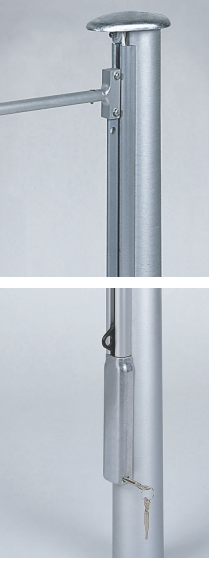

**Golflochfahnen
neue Konstruktion mit Klettband**

Mast mit Ausleger 360° drehbar

Innenliegende Hissvorrichtung

außenliegende Hissvorrichtung