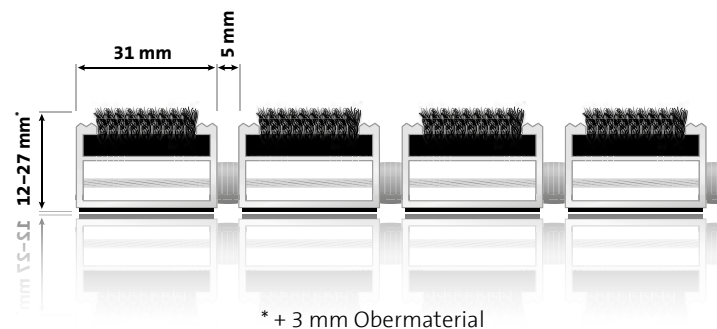

entrada KLASSIK »ColourPlus«

Aluprofilmatte mit Textileinlage in B1 Qualität

Schwer entflammbare Ausführung für hohe Feinschmutz- und Feuchtigkeitsabnahme in Innen- und überdachten Eingangsbereichen mit normaler bis starker Lauffrequentierung.

Einsatzbeispiele

Eingangsbereiche mit normaler bis starker Lauffrequentierung, z. B. Boutiquen, Banken, Bürogebäude etc.

Ausschreibungstext

Aluprofil	Aufrollbare, strapazierfähige Eingangsmatte aus verwindungssteifem Aluminiumprofil (1,5 mm Wandstärke) für aufliegende Verlegung, Eloxierung in verschiedenen Farben möglich
Obermaterial	hochwertiger Tufting-Velours; schwer entflammbar: Bfl-s1 nach EN 13501-1
Unterseite	Trittschall-dämmende Filzprofile
Verbindung	Verzinktes Drahtseil; Distanzstücke aus LD-PE mit EPDM-Anteil
Farben	schwarz, anthrazit, grau, braun, beige, rot
Mattenhöhe	12 mm / 17 mm / 22 mm / 27 mm
Profilabstand	5 mm
Maße	Anfertigung nach Kundenwunsch; ab ca. 3000 mm Breite bzw. 60 kg Gewicht werden die Profile geteilt. Aussparungen, Rundungen und Schrägen nach Skizze oder Schablone sind ebenfalls möglich (siehe Seite 34).
Belastbarkeit	bis 2500 Begehungen / Tag
Schmutzart	Feinschmutz; Zone 2

Weitere Farben siehe Seite 28.

Preise & Gewichte (Angaben pro qm)

Höhe 12 mm	€ 429,90	~ 10 kg
Höhe 17 mm	€ 459,90	~ 10,5 kg
Höhe 22 mm	€ 469,90	~ 11,5 kg
Höhe 27 mm	€ 499,90	~ 12,5 kg