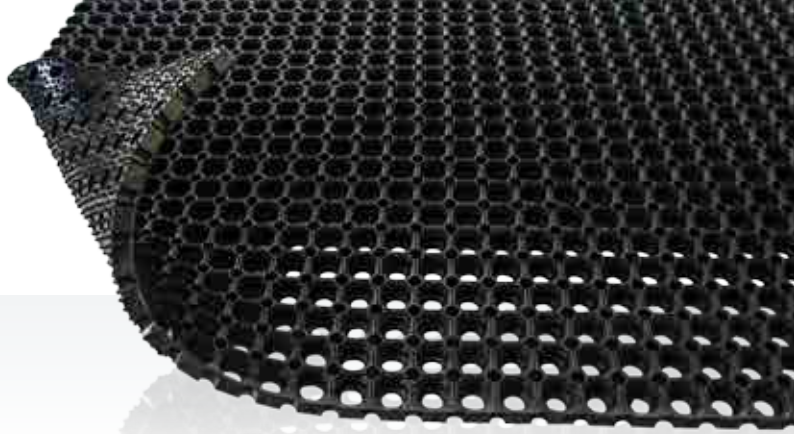

Gummimatte »Box«

Hohe Rutschhemmung, kleiner Preis

Gummiwabenmatten wirken rutschhemmend, aufpralldämmend und sind wasserdurchlässig. Sie sind damit besonders gut in Bereichen mit hohem Feuchtigkeits- und Schneeaufkommen einsetzbar. Die Matten können mit einfachen Mitteln zugeschnitten werden.

Ausführungen

Breite / Tiefe / Höhe	Preis	Farbe
150 cm / 100 cm / 23 mm	€ 72,90 / Stück	schwarz

Kokosmatten

Natürlicher Schmutzfang

Kokosmatten entfalten wie viele andere naturbelassene Materialien eine besondere Ausstrahlung. Daher werden sie weiterhin auch als Schmutzfang für Feinschmutz und Feuchtigkeit eingesetzt. Die Matten sind bis zu einer Breite von 2 m lieferbar.

Ausführungen & Preise

Höhe	Preis	Farbe
17 mm	€ 76,50 / qm	natur
18 mm	€ 93,50 / qm	rot, braun, schwarz, blau, grau, grün, natur, bordeaux
20 mm	€ 82,50 / qm	natur
24 mm	€ 88,50 / qm	natur
30 mm	€ 119,50 / qm	natur