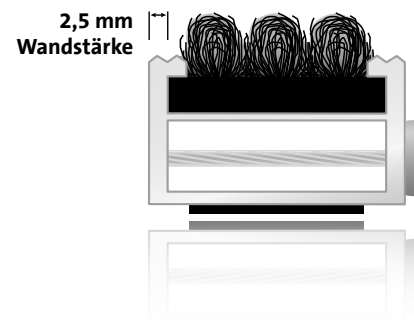

entrada ROBUST

Erhöhte Wandstärke für große Beanspruchungen

Die Aluprofilmatten entrada ROBUST sind mit ihren verstärkten Wänden speziell für erhöhte Belastungen ausgelegt und mit Palettenwagen befahrbar. Sie sind mit verschiedenen Obermaterialien erhältlich, die einen Einsatz im Innen- und Außenbereich gewährleisten.

Einsatzbeispiele

Ein- und Durchgangsbereiche mit erhöhter Beanspruchung, z.B. Flughäfen, Einkaufszentren, Lieferanteneingängen etc.

Aluprofil	Eingangsmatte aus verwindungssteifem Aluminiumprofil (Wandstärke bis 2,5 mm) für aufliegende und freitragende Verlegung (Unterkonstruktion bauseitig, maximale Stützweite 300 mm), Eloxierung in verschiedenen Farben möglich
Unterseite	Trittschall-dämmende Filzprofile
Verbindung	Verzinktes Drahtseil; Distanzstücke aus LD-PE mit EPDM-Anteil
Mattenhöhe	17 mm / 22 mm
Profilabstand	5 mm