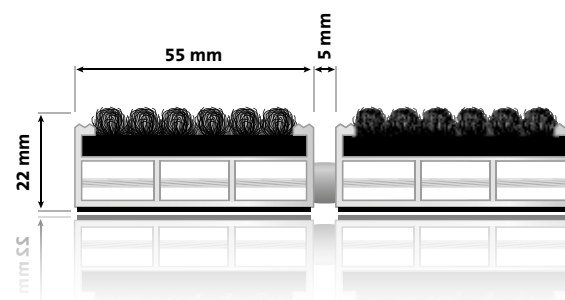

schwarz anthrazit

grau braun

beige rot

Preis & Gewicht (Angaben pro qm)

Höhe 22 mm	€ 369,90	- 12,5 kg
------------	----------	-----------

* + 3 mm Obermaterial

entrada ROYAL »Outdoor«

Aluprofilmatte mit Textileinlage