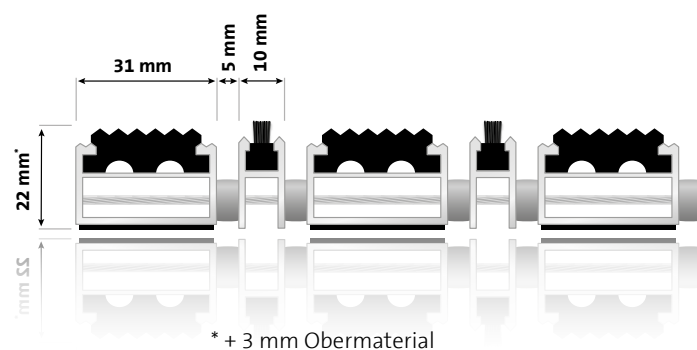

entrada KLASSIK »Safe« / »Minibürste«

Aluprofilmatte mit Gummiprofil und Minibürste

Effektive Grobschmutz- und Nässeabnahme mit erhöhter Rutschsicherheit für Eingänge mit normaler bis starker Lauffrequentierung. Für den Außenbereich geeignet.

Einsatzbeispiele

Eingangsbereiche mit normaler bis starker Lauffrequentierung, z. B. Schulen, öffentlichen Gebäuden, Einkaufszentren etc.

Ausschreibungstext

Aluprofil	Aufrollbare, strapazierfähige Eingangsmatte aus verwindungssteifem Aluminiumprofil (1,5 mm Wandstärke) für aufliegende Verlegung, Eloxierung in verschiedenen Farben möglich
Obermaterial	Anti-Rutsch-Gummiprofil (EPDM), geriffelt, UV-beständig; rutschhemmende Eigenschaft R9 nach DIN 51130; Minibürsten: robustes, strapazierfähiges Nylon 6.6
Unterseite	Trittschall-dämmende Filzprofile
Verbindung	Verzinktes Drahtseil; Distanzstücke aus LD-PE mit EPDM-Anteil
Farben	Gummiprofil: schwarz, grau, braun; Minibürsten: grau, schwarz
Mattenhöhe	22 mm
Profilabstand	5 mm
Belastbarkeit	bis 2500 Begehungen / Tag
Schmutzart	Grobschmutz; Zone 1

Preis & Gewicht (Angaben pro qm)

Höhe 22 mm	€ 499,90	~ 16 kg