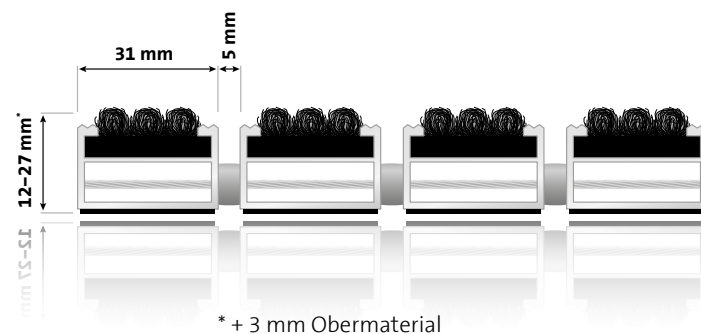

Ausschreibungstext

Aluprofil	Aufrollbare, strapazierfähige Eingangsmatte aus verwindungssteifem Aluminiumprofil (1,5 mm Wandstärke) für aufliegende Verlegung, Eloxierung in verschiedenen Farben möglich
Obermaterial	Polypropylen; UV-beständig; R11 nach DIN 51130
Unterseite	Trittschall-dämmende Filzprofile
Verbindung	Verzinktes Drahtseil; Distanzstücke aus LD-PE mit EPDM-Anteil
Farben	schwarz, anthrazit, grau, braun, beige, rot
Mattenhöhe	12 mm / 17 mm / 22 mm / 27 mm
Profilabstand	5 mm
Maße	Anfertigung nach Kundenwunsch; ab ca. 3000 mm Breite bzw. 60 kg Gewicht werden die Profile geteilt. Aussparungen, Rundungen und Schrägen nach Skizze oder Schablone sind ebenfalls möglich (siehe Seite 34).
Belastbarkeit	bis 2500 Begehungen / Tag
Schmutzart	Feinschmutz; Zone 2

Weitere Farben realisierbar. Fragen Sie uns!

Preise & Gewichte (Angaben pro qm)

Höhe 12 mm	€ 299,90	~ 10 kg
Höhe 17 mm	€ 329,90	~ 10,5 kg
Höhe 22 mm	€ 339,90	~ 11,5 kg
Höhe 27 mm	€ 369,90	~ 12,5 kg

entrada KLASSIK »ColourPlus«