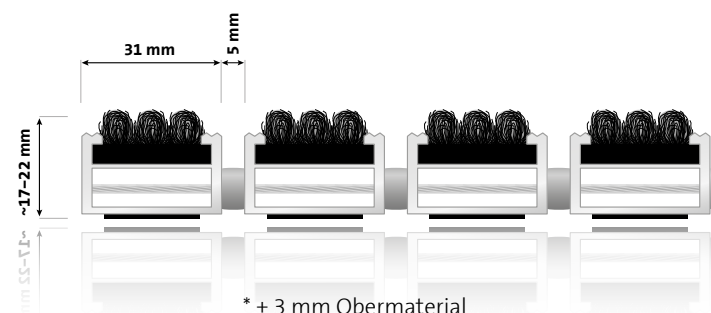

Preise & Gewichte (Angaben pro qm)

Höhe 17 mm	€ 419,90	~ 12,5 kg
Höhe 22 mm	€ 439,90	~ 13,5 kg