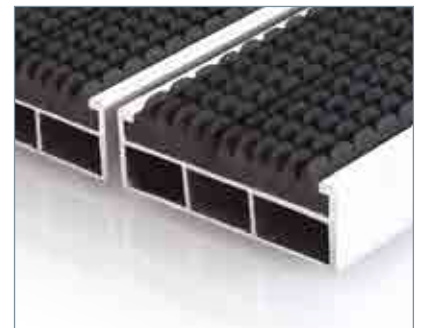

entrada ROYAL »Outdoor«

Aluprofilmatte mit Textileinlage

Hohe Feinschmutz- und Feuchtigkeitsabnahme durch breite Aluminiumprofile mit wetterbeständigen Textileinlagen. Für den Außenbereich geeignet.

Einsatzbeispiele

Eingangsbereiche mit normaler bis starker Lauffrequentierung, z. B. Einkaufszentren, Bürogebäude, Verwaltungen etc.

Ausschreibungstext

Aluprofil	Aufrollbare, strapazierfähige Eingangsmatte aus verwindungssteifem Aluminiumprofil (1,5 mm Wandstärke) für aufliegende Verlegung, Eloxierung in verschiedenen Farben möglich
Obermaterial	100% Polyamid
Unterseite	Trittschall-dämmende Filzprofile
Verbindung	Verzinktes Drahtseil; Distanzstücke aus LD-PE mit EPDM-Anteil
Farben	schwarz, anthrazit
Mattenhöhe	22 mm
Profilabstand	5 mm
Belastbarkeit	2500 Begehungen / Tag
Schmutzart	Grobschmutz; Zone 1

Auch mit Gummiprofil »Safe« erhältlich. Fragen Sie uns!

Preis & Gewicht (Angaben pro qm)

Höhe 22 mm	€ 519,90	~ 12,5 kg