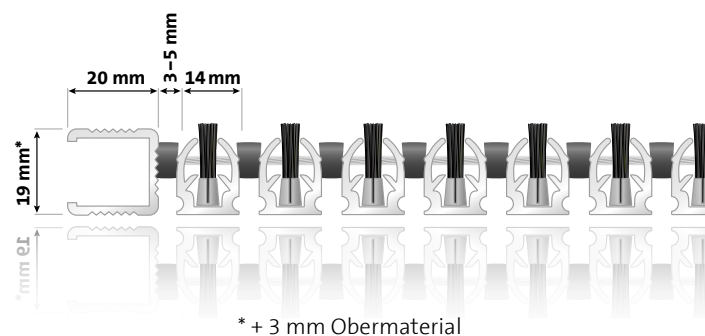

schwarz

grau

braun

Preis & Gewicht (Angaben pro qm)

Höhe 22 mm	€ 559,90	- 19 kg
------------	----------	---------

Kombinationen

Die Vorteile frei kombinieren

Die Kombination unserer Profile bewirkt eine besonders effektive Reinigung und eine erhöhte Laufsicherheit für Ihren individuellen Anspruch.