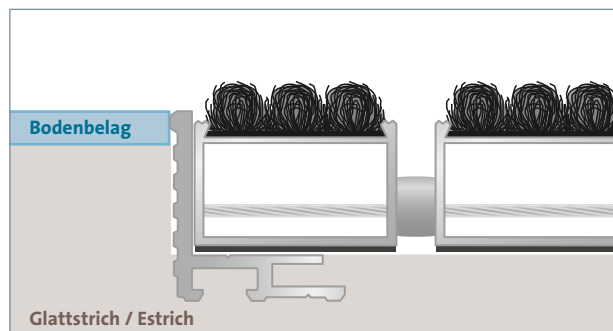

Zur Montage in Bodenvertiefungen bieten wir maßgefertigte Winkelrahmen aus Aluminium oder rostfreiem Stahl an.

Bei Angabe des gewünschten Rahmen-Außenmaßes fertigen wir Ihnen die zugehörigen Aluprofilmatten passgenau.

Ausführungen & Preise (Preis pro lfm)

für Mattenhöhe	Material	Höhe / Breite / Stärke	Preis
12 mm	Aluminium	15 / 24 / 3 mm	€ 11,90
17 mm	Aluminium	22 / 24 / 3 mm	€ 12,90
22 mm	Aluminium	26 / 24 / 3 mm	€ 13,90
27 mm	Aluminium	30 / 24 / 3 mm	€ 14,90
17 mm	Stahl	20 / 20 / 3 mm	€ 29,90
22 mm	Stahl	25 / 25 / 3 mm	€ 34,90
27 mm	Stahl	30 / 30 / 3 mm	€ 39,90

Auf Gehrung gesägter Alu-Winkelrahmen

Einfache Montage durch Eckverschraubung

Sonderformen

Aussparungen, Rundungen und Schrägen können nach Skizze oder Schablone gegen Aufpreis gefertigt werden.

Montage: Der Winkelrahmen muss bündig mit Bodenbelag und Glattstrich / Estrich abschließen