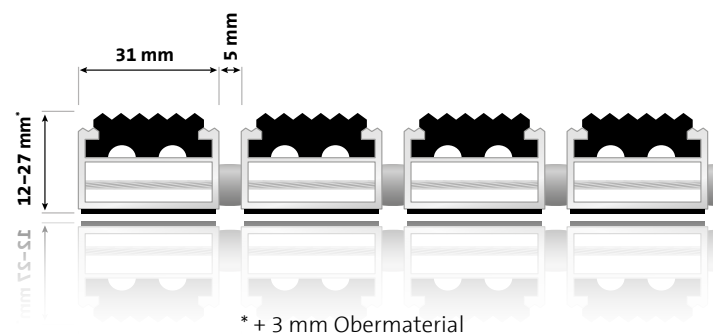

Preise & Gewichte (Angaben pro qm)

Höhe 12 mm	€ 359,90	~ 14 kg
Höhe 17 mm	€ 389,90	~ 14,5 kg
Höhe 22 mm	€ 399,90	~ 15,5 kg
Höhe 27 mm	€ 429,90	~ 16,5 kg