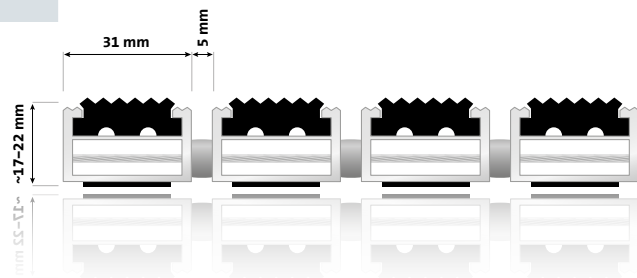

Preise & Gewichte (Angaben pro qm)

Höhe 17 mm	€ 479,90	~ 16,5 kg
Höhe 22 mm	€ 499,90	~ 17,5 kg

* + 3 mm Obermaterial

entrada ROBUST »Work«

Aluprofilmatte mit Bürstenprofil

Obermaterial	Bürstenprofil aus robustem, strapazierfähigem Nylon 6.6
Farben	schwarz, grau, braun, rot, blau, schwarz / grau
Schmutzart	Grobschmutz; Zone 1