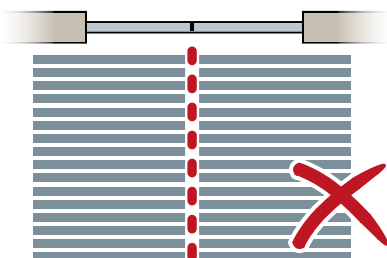

Nicht in der unmittelbaren Laufzone teilen: Stolpergefahr.