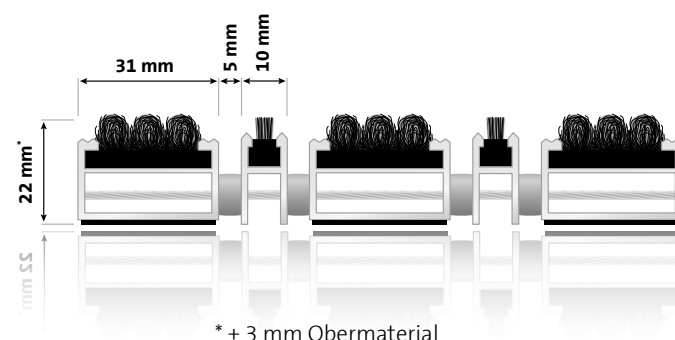

entrada KLASSIK »Rips« / »Minibürste«

Aluprofilmatte mit Rips und Minibürste

Hohe Feuchtigkeits-, Grob- und Feinschmutzabnahme durch Ripsprofile mit zusätzlichen Minibürsten. Für Innen- und überdachte Eingangsbereiche mit normaler bis starker Lauffrequentierung geeignet.

Einsatzbeispiele

Eingangsbereiche mit normaler bis starker Lauffrequentierung, z. B. Boutiquen, Banken, Bürogebäude, etc.

Ausschreibungstext

Aluprofil	Aufrollbare, strapazierfähige Eingangsmatte aus verwindungssteifem Aluminiumprofil (1,5 mm Wandstärke) für aufliegende Verlegung, Eloxierung in verschiedenen Farben möglich
Obermaterial	Rips: Polypropylen; UV-beständig; R11 nach DIN 51130; Minibürsten: robustes, strapazierfähiges Nylon 6.6
Unterseite	Trittschall-dämmende Filzprofile
Verbindung	Verzinktes Drahtseil; Distanzstücke aus LD-PE mit EPDM-Anteil
Farben	Rips: schwarz, anthrazit, grau, braun, beige, rot; Minibürsten: grau, schwarz
Mattenhöhe	22 mm
Profilabstand	5 mm
Belastbarkeit	bis 2500 Begehungen / Tag
Schmutzart	Grob- und Feinschmutz; Zone 2

Preis & Gewicht (Angaben pro qm)

Höhe 22 mm	€ 439,90	~ 12 kg