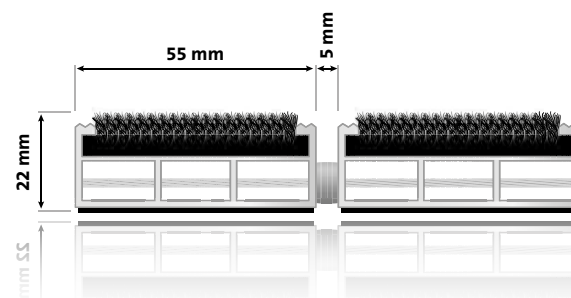

entrada ROYAL »Outdoor«

Aluprofilmatte mit Textileinlage

Hohe Feinschmutz- und Feuchtigkeitsabnahme durch breite Aluminiumprofile mit wetterbeständigen Textileinlagen. Für den Außenbereich geeignet.

Einsatzbeispiele

Eingangsbereiche mit normaler bis starker Lauffrequentierung, z. B. Einkaufszentren, Bürogebäude, Verwaltungen etc.

Ausschreibungstext

Aluprofil	Aufrollbare, strapazierfähige Eingangsmatte aus verwindungssteifem Aluminiumprofil (1,5 mm Wandstärke) für aufliegende Verlegung, Eloxierung in verschiedenen Farben möglich
Obermaterial	100% Polyamid
Unterseite	Trittschall-dämmende Filzprofile
Verbindung	Verzinktes Drahtseil; Distanzstücke aus LD-PE mit EPDM-Anteil
Farben	schwarz, anthrazit
Mattenhöhe	22 mm
Profilabstand	5 mm
Belastbarkeit	2500 Begehungen / Tag
Schmutzart	Grobschmutz; Zone 1

Preis & Gewicht (Angaben pro qm)

Höhe 22 mm	€ 519,90	~ 12,5 kg