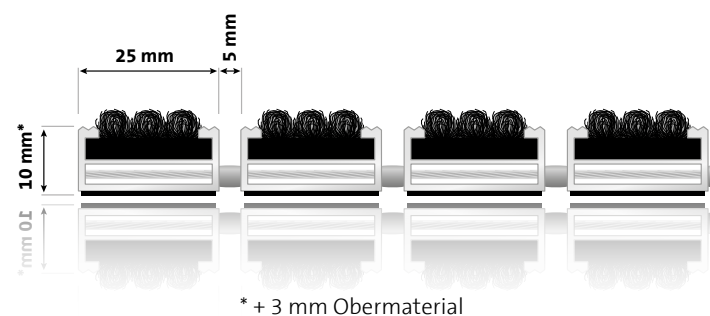

schwarz

anthrazit

grau

braun

rot

Weitere Farben realisierbar. Fragen Sie uns!

Preis & Gewicht (Angaben pro qm)

Höhe 10 mm	€ 299,90	- 9 kg
------------	----------	--------