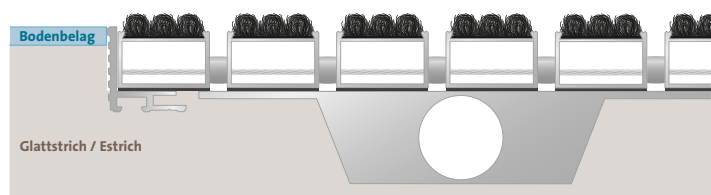

Ausführung & Preis (Angaben pro lfm)

Material	Höhe	Breite	Stärke	Preis
Aluminium	35 mm	145 mm	1 mm	€ 99,90