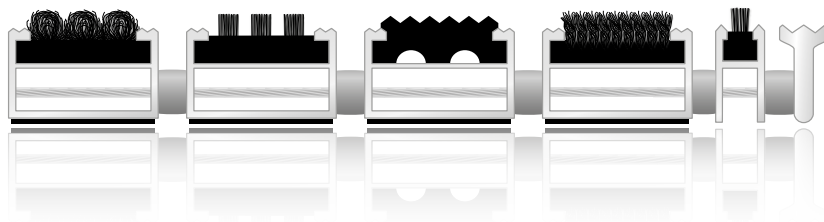

Kombinationen

Die Vorteile frei kombinieren

Die Kombination unserer Profile bewirkt eine besonders effektive Reinigung und eine erhöhte Laufsicherheit für Ihren individuellen Anspruch.

Wir helfen Ihnen gern, die richtige Kombination für Ihr Bauvorhaben zu ermitteln.

Einsatzbeispiele

Eingangsbereiche mit normaler bis starker Lauffrequentierung, z. B. Verwaltungen, Schulen, Einkaufszentren, Schwimmbäder etc.

Obermaterialien

Farben

Rips