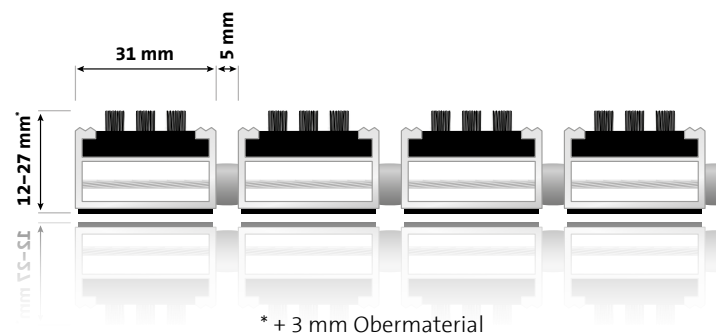

Höhe 12 mm	€ 459,90	~ 12 kg
Höhe 17 mm	€ 479,90	~ 12,5 kg
Höhe 22 mm	€ 489,90	~ 13,5 kg
Höhe 27 mm	€ 509,90	~ 14,5 kg

entrada WORK »Plus«

Aluprofilmatte mit Minibürste

Effektive Grobschmutzabnahme durch weit voneinander abstehende Bürstenprofile, die besonders tief in die Zwischenräume von Profilsohlen eindringen. Für den Außenbereich geeignet.