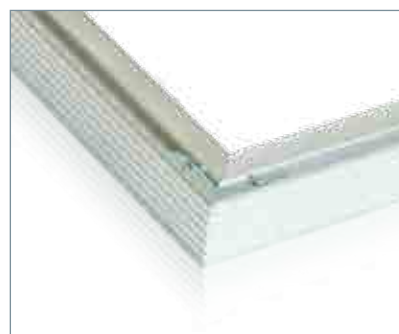

Einfache Montage durch Eckverschraubung

Sonderformen

Aussparungen, Rundungen und Schrägen können nach Skizze oder Schablone gegen Aufpreis gefertigt werden.