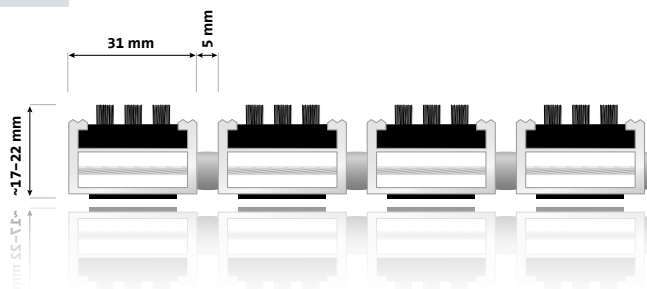

Preise & Gewichte (Angaben pro qm)

Höhe 17 mm	€ 589,90	~ 14,5 kg
Höhe 22 mm	€ 609,90	~ 15,5 kg