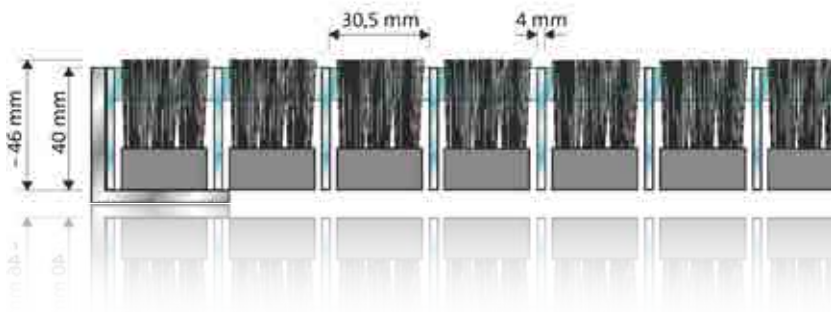

Die Reinigungsfelder können bei einer aufliegenden Verlegung über eine Rampe befahren werden.