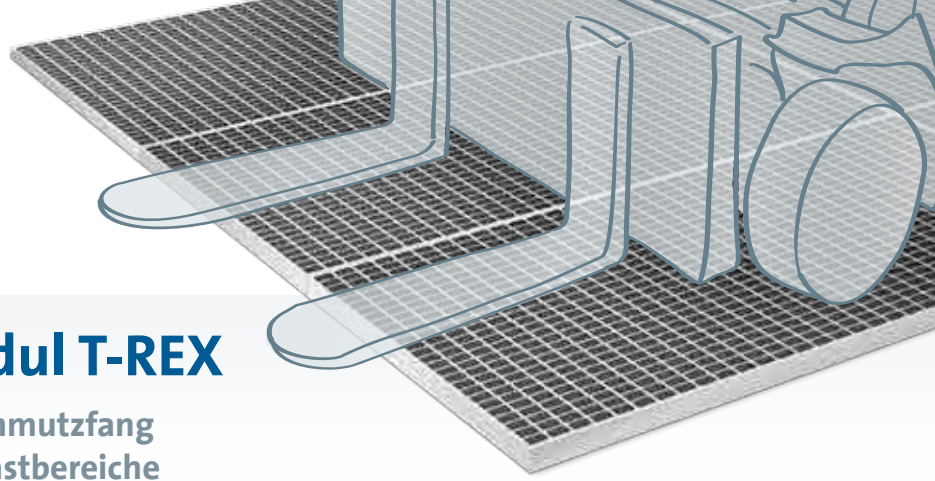

entrada Mattenmodul T-REX

Effektive Reifenreinigung und Schmutzfang für Industriehallen- und Schwerlastbereiche

Das Mattenmodul T-REX ist speziell für den Einsatz in stark befahrenen Eingangsbereichen und Lieferzonen konzipiert und reinigt effizient die Reifenprofile der Fahrzeuge.

Die Kombination aus verzinktem Stahlgitter und extrem robusten Streifenbürsten machen das Mattenmodul T-REX ideal für den Einsatz in Produktionsstätten, Messehallen und der Landwirtschaft.

Das Reinigungssystem ist mit Autos, LKW und Gabelstaplern befahrbar und schützt den Boden vor Verunreinigungen schon beim Befahren. Für den Einsatz ohne Bodenvertiefung können die Module mit den entsprechenden Rampen ausgerüstet werden.