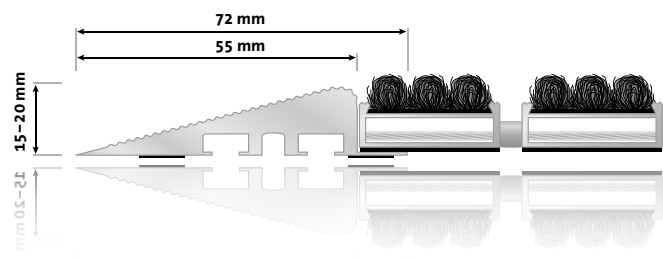

Anlaufprofil

Für den Einsatz ohne Bodenvertiefung

Das Anlaufprofil ermöglicht den Einsatz von Aluprofilmatten auch ohne Bodenvertiefung. Es kann die Aluprofilmatte komplett an allen vier Seiten umschließen oder aber nur an ein bis drei Seiten der Aluprofilmatte angebracht werden.

Ein umlaufendes Anlaufprofil wird in vier Teilen geliefert und ist dank ihrer Verschraubung in kürzester Zeit stabil montiert und einsatzbereit.

Ausschreibungstext

Material	Aluminium
Unterseite	Trittschall-dämmende Gummiprofile
Verbindung	Schraubverbindungen
Für Mattenhöhe	12 mm / 17 mm

Ausführungen & Preise (Angaben pro qm)

Für Mattenhöhe	Höhe	Breite	Preis
12 mm	15 mm	72 mm	€ 31,90
17 mm	20 mm	72 mm	€ 34,90