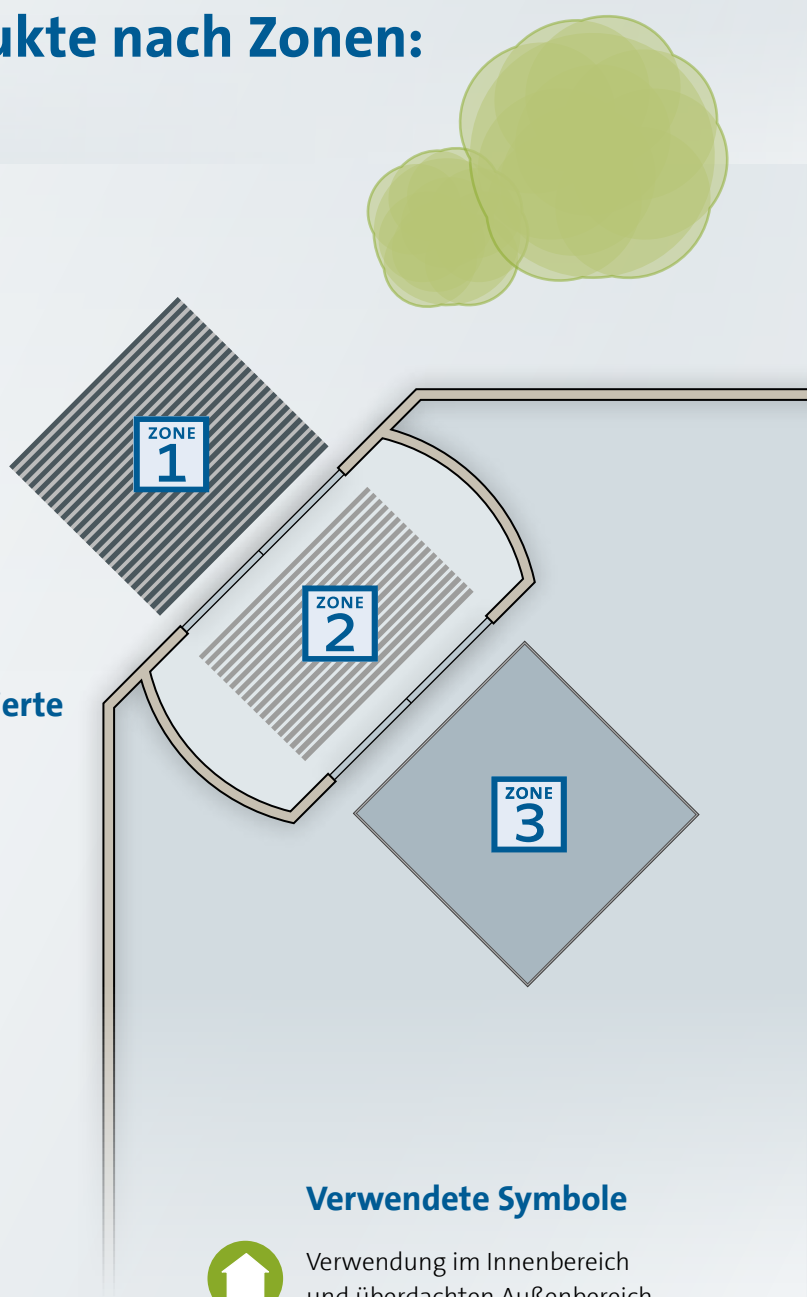

Feinschmutz- und Feuchtigkeitsaufnahmezone

- 28 Sauberlauf »Maximus®«
- 29 Sauberlauf »Coral® Classic«
- 30 Kokosmatten
- 31 Schmutzfang- und Logomatten

Zubehör und Service

- 22 Winkelrahmen
- 23 entrada Schmutzfangwanne Typ »22«
- 24 Anlaufprofil
- 24 Drainagekanal
- 25 Edelstahlprofil
- 25 Eloxierung
- 32 Verkaufsförderung
- 33 Richtige Planung für Rahmen und Matten
- 34 Bestellung
- 35 Faxformular