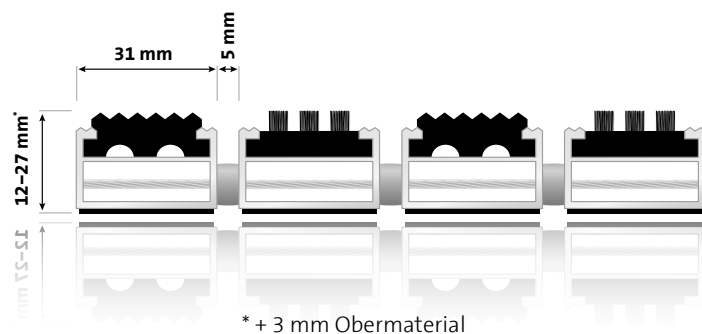

entrada KLASSIK »Safe« / »Work«

Aluprofilmatte mit Gummi- und Bürstenprofil

Effektive Grobschmutz- und Nässeabnahme sowie erhöhte Laufsicherheit durch rutschhemmende Gummiprofile. Für den Außenbereich geeignet.

Einsatzbeispiele

Eingangsbereiche mit normaler bis starker Lauffrequenz und hohem Grobschmutzaufkommen z. B. Bürogebäude, Kindergärten, Autohäuser etc.

Ausschreibungstext

Aluprofil	Aufrollbare, strapazierfähige Eingangsmatte aus verwindungssteifem Aluminiumprofil (1,5 mm Wandstärke) für aufliegende Verlegung, Eloxierung in verschiedenen Farben möglich
Obermaterial	Anti-Rutsch-Gummiprofil (EPDM), geriffelt, UV-beständig; rutschhemmende Eigenschaft R9 nach DIN 51130; Bürstenprofil: robustes, strapazierfähiges Nylon 6.6
Unterseite	Trittschall-dämmende Filzprofile
Verbindung	Verzinktes Drahtseil; Distanzstücke aus LD-PE mit EPDM-Anteil
Farben	Gummiprofil: schwarz, grau, braun; Bürsten: schwarz, grau, braun, rot, blau, schwarz / grau
Mattenhöhe	12 mm / 17 mm / 22 mm / 27 mm
Profilabstand	5 mm
Belastbarkeit	bis 2500 Begehungen / Tag
Schmutzart	Grobschmutz, Zone 1

Preise & Gewichte (Angaben pro qm)

Höhe 12 mm	€ 399,90	~ 13 kg
Höhe 17 mm	€ 419,90	~ 13,5 kg
Höhe 22 mm	€ 429,90	~ 14,5 kg
Höhe 27 mm	€ 449,90	~ 15,5 kg