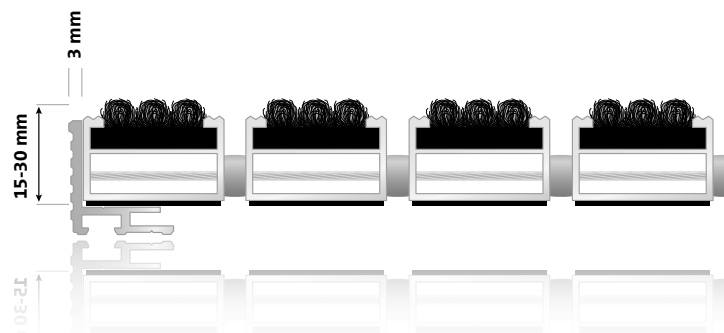

Ausführungen & Preise (Preis pro lfm)

für Mattenhöhe	Material	Höhe / Breite / Stärke	Preis
12 mm	Aluminium	15 / 24 / 3 mm	€ 11,90
17 mm	Aluminium	22 / 24 / 3 mm	€ 12,90
22 mm	Aluminium	26 / 24 / 3 mm	€ 13,90
27 mm	Aluminium	30 / 24 / 3 mm	€ 14,90
17 mm	Stahl	20 / 20 / 3 mm	€ 29,90
22 mm	Stahl	25 / 25 / 3 mm	€ 34,90
27 mm	Stahl	30 / 30 / 3 mm	€ 39,90

Auf Gehrung gesägter Alu-Winkelrahmen

Einfache Montage durch Eckverschraubung

Sonderformen

Aussparungen, Rundungen und Schrägen können nach Skizze oder Schablone gegen Aufpreis gefertigt werden.

Montage: Der Winkelrahmen muss bündig mit Bodenbelag und Glattstrich / Estrich abschließen