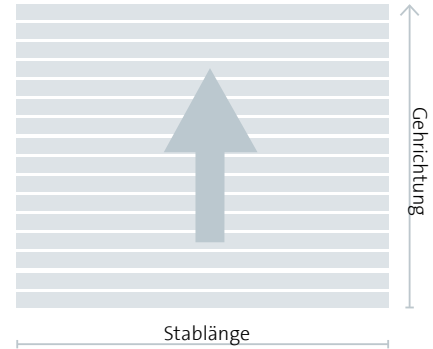

Faxformular

☐ **Anfrage**

☐ **Bestellung**

**Einfach kopieren und per Fax an:
+49 (0)5307 20 10 9 - 11**

Bauvorhaben _____

Produktbezeichnung _____

Anzahl _____ **Stück**

Profilhöhe   ☐ 10 mm   ☐ 17 mm   ☐ 27 mm
                  ☐ 12 mm   ☐ 22 mm

Farbe / Ausführung _____

Alu-Stablänge _____ mm   **Tiefe / Gehrichtung** _____ mm

Diese Maßangaben sind   ☐ Rahmen-Außenmaß   ☐ Rahmen-Innenmaß   ☐ Matten-Fertigmaß
                                  ☐ Sonderanfertigung nach Zeichnung (anbei / auf Freifläche)   ☐ Sonderanfertigung nach Schablone (wird separat zugesandt)

Zubehör

Rahmen erforderlich: ☐ ja   ☐ nein

Rahmen-Material   ☐ Aluminium   ☐ Stahl

Die Aluprofilmatten werden möglichst in einem Stück produziert. Wenn die Stablänge 3000 mm oder das Gewicht 60 kg überschreitet, werden die Matten geteilt. Sie erhalten vor der Lieferung eine Montageskizze mit unserer vorgeschlagenen Teilung.

Rechnungsadresse

Firma _____

Name _____

Straße _____

PLZ   Ort _____

Telefon   Fax _____

E-Mail _____

Datum, Unterschrift

Lieferadresse (falls abweichend)

Firma _____

Name _____

Straße _____

PLZ   Ort _____

Telefon   Fax _____

E-Mail _____

Lieferung erwünscht bis zum _____