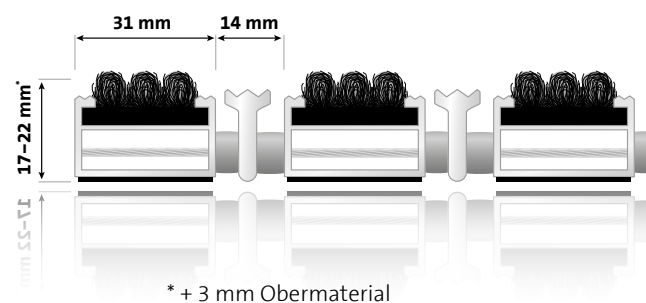

Einsatzbeispiele

Eingangsbereiche mit normaler bis starker Lauffrequenz, z. B. Boutiquen, Banken, öffentliche Einrichtungen etc.

Ausschreibungstext

Aluprofil	Aufrollbare, strapazierfähige Eingangsmatte aus verwindungssteifem Aluminiumprofil (1,5 mm Wandstärke) für aufliegende Verlegung, Eloxierung in verschiedenen Farben möglich
Obermaterial	Rips: Polypropylen; UV-beständig, R11 nach DIN 51130, Kratzleiste: verwindungssteifes Aluminiumprofil
Unterseite	Trittschall-dämmende Filzprofile
Verbindung	Verzinktes Drahtseil; Distanzstücke aus LD-PE mit EPDM-Anteil
Farben	Rips: schwarz, anthrazit, grau, braun, beige, rot
Mattenhöhe	17 mm / 22 mm
Profilabstand	5 mm
Belastbarkeit	bis 2500 Begehungen / Tag
Schmutzart	Feinschmutz; Zone 2

Preise & Gewichte (Angaben pro qm)

Höhe 17 mm	€ 389,90	~ 13,5 kg
Höhe 22 mm	€ 399,90	~ 14,5 kg

entrada KLASSIK »Rips« / »Work«

Aluprofilmatte mit Rips und Bürstenprofil

Effektive Grobschmutz- und Feuchtigkeitsabnahme für Eingänge mit normaler bis starker Lauffrequentierung. Für Innen- und überdachte Eingangsbereiche geeignet.