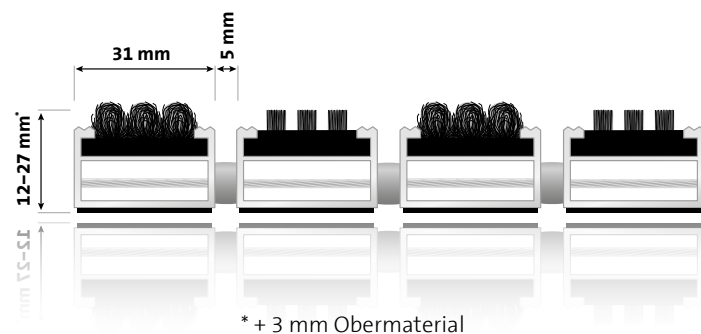

Preise & Gewichte (Angaben pro qm)

Höhe 12 mm	€ 379,90	~ 11 kg
Höhe 17 mm	€ 389,90	~ 11,5 kg
Höhe 22 mm	€ 399,90	~ 12,5 kg
Höhe 27 mm	€ 419,90	~ 13,5 kg

entrada KLASSIK »Safe« / »Minibürste«

Aluprofilmatte mit Gummiprofil und Minibürste