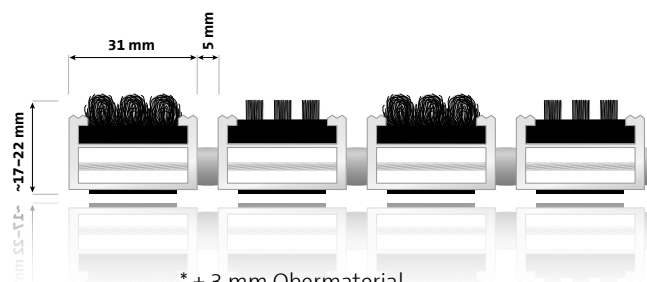

Preise & Gewichte (Angaben pro qm)

Höhe 17 mm	€ 499,90	~ 13,5 kg
Höhe 22 mm	€ 519,90	~ 14,5 kg