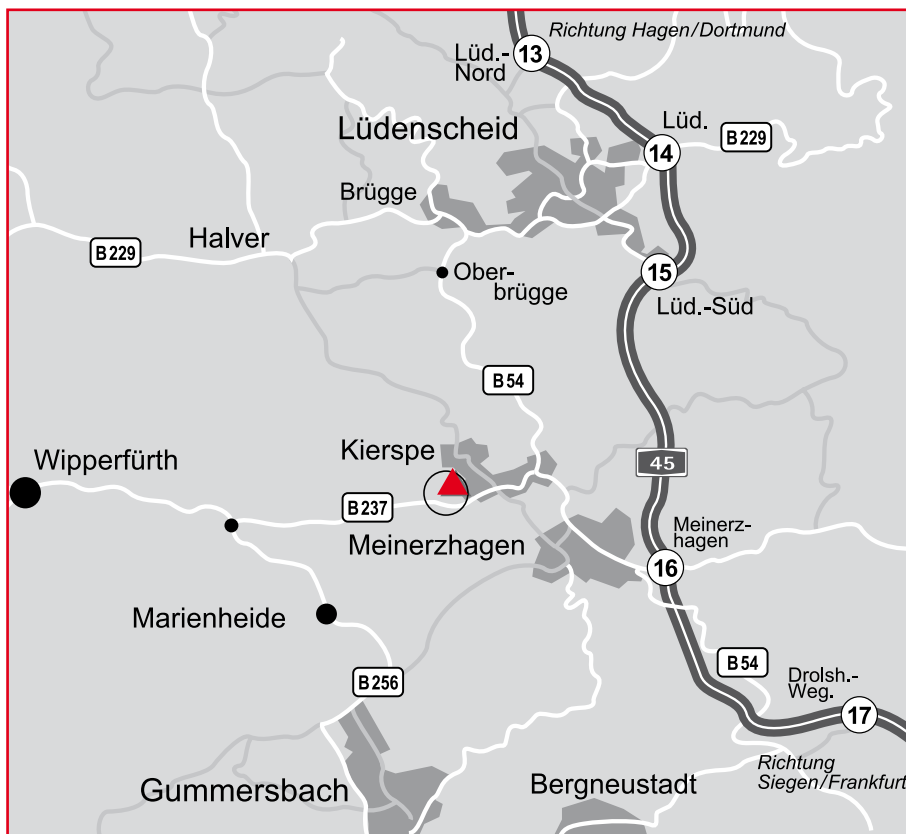

## Wegbeschreibung

### Ab A 45 Meinerzhagen

- Ab Autobahn A 45 Meinerzhagen auf die B 54 Richtung Kierspe.
- In Kierspe an der Ampel links (aus Richtung Lüdenscheid rechts) Richtung Zentrum.
- Nach ca. 1 km, an der großen Ampelkreuzung (Wildenkuhlen) geradeaus Richtung Remscheid/ Ohl/ Rönsahl.
- Nach dem Ortsschild Kierspe direkt rechts in die Waldheimstraße einbiegen (Industriegebiet Wildenkuhlen).
- Die Druckerei finden Sie nach ca. 100 m auf der rechten Seite.

### Aus Richtung Halver

- Folgen Sie der L 528 (Friedrich-Ebert-Straße) bis zur großen Ampelkreuzung (Wildenkuhlen)
- Dort biegen Sie rechts ab, Richtung Remscheid/ Ohl/ Rönsahl.
- Nach dem Ortsschild Kierspe direkt rechts in die Waldheimstraße einbiegen (Industriegebiet Wildenkuhlen).
- Die Druckerei finden Sie nach ca. 100 m auf der rechten Seite.