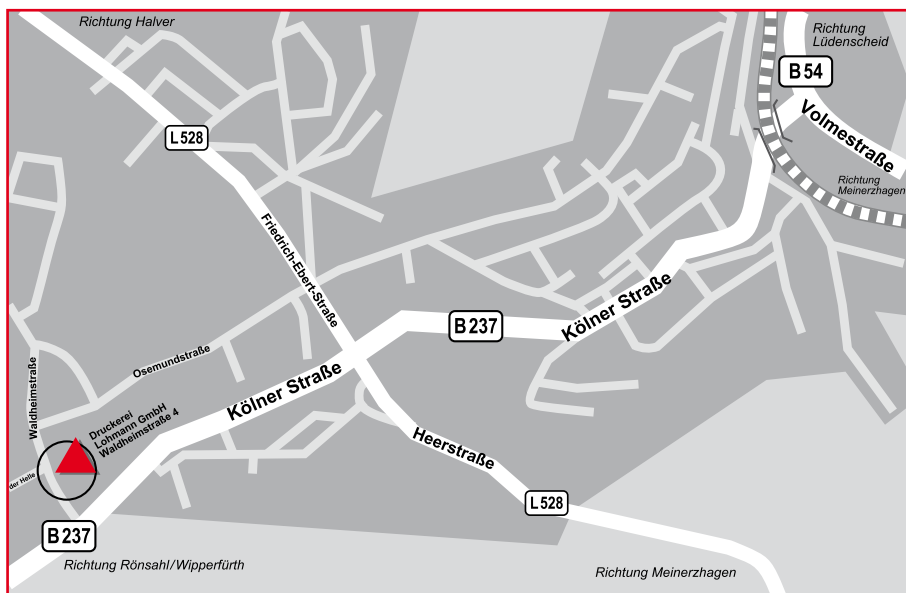

## Wegbeschreibung

### Ab A 45 Meinerzhagen

- Ab Autobahn A 45 Meinerzhagen auf die B 54 Richtung Kierspe.
- In Kierspe an der Ampel links (aus Richtung Lüdenscheid rechts) Richtung Zentrum.
- Nach ca. 1 km, an der großen Ampelkreuzung (Wildenkuhlen) geradeaus Richtung Remscheid/ Ohl/ Rönsahl.
- Nach dem Ortsschild Kierspe direkt rechts in die Waldheimstraße einbiegen (Industriegebiet Wildenkuhlen).
- Die Druckerei finden Sie nach ca. 100 m auf der rechten Seite.

### Aus Richtung Halver

- Folgen Sie der L 528 (Friedrich-Ebert-Straße) bis zur großen Ampelkreuzung (Wildenkuhlen)
- Dort biegen Sie rechts ab, Richtung Remscheid/ Ohl/ Rönsahl.
- Nach dem Ortsschild Kierspe direkt rechts in die Waldheimstraße einbiegen (Industriegebiet Wildenkuhlen).
- Die Druckerei finden Sie nach ca. 100 m auf der rechten Seite.