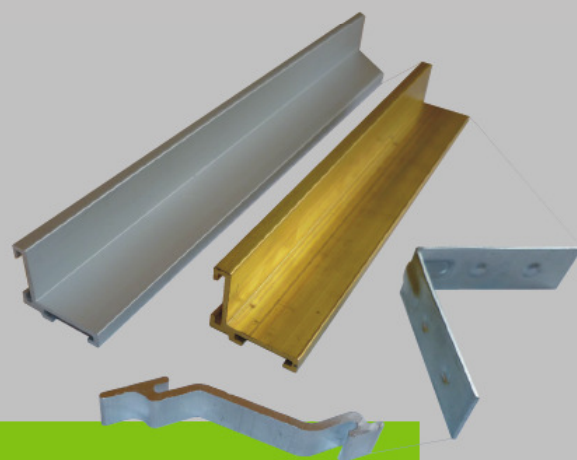

# ANLAUFPROFIL

Bei Aluprofilmatten, die unmittelbar auf dem Boden verlegt werden, empfehlen wir ein Anlaufprofil. Dieses Profil kann mittels Schrauben am Boden sowie an der Matte befestigt werden. Das Anlaufprofil wird mit dazugehörigen Haken geliefert.

## Beschreibung

<b>Abmessungen</b>	70 mm Gesamtbreite 50 mm Neigungsteil
<b>Verfügbare Höhen</b>	13,5 mm 20,0 mm
<b>Material</b>	• Aluminium

Profilhöhe	Art-Nr.
13,5 mm	0901-135
20,0 mm	0901-200

# WINKELRAHMEN

Besonderes Rahmenprofil, welches auf Maß geliefert wird. Die Montage des Rahmens ist ganz einfach. Alle Rahmenprofile werden mittels passender Haken ineinander befestigt. Die Bodenanker werden in die Außennuten geschoben.