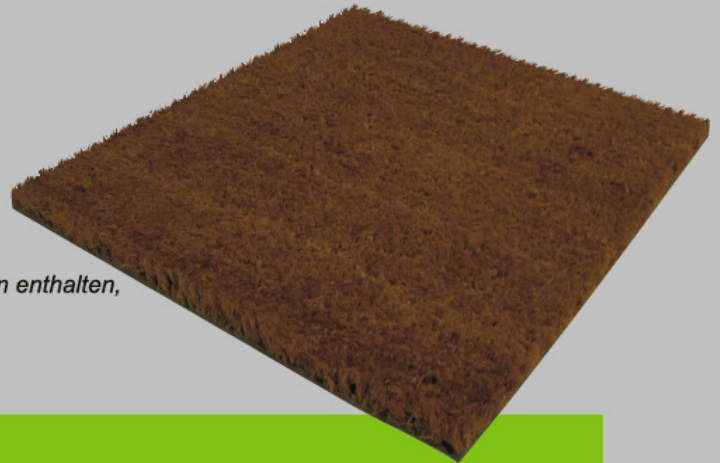

# NIZZA

Die Kokosmatte NIZZA enthält Naturfasern und macht daher einen sehr natürlichen Eindruck. Ideal für den Innenbereich zur Vorreinigung in Eingängen mit niedriger Frequentierung. Da diese Matten Naturfasern enthalten, ist ein gewisser Faserverlust nicht ausgeschlossen.