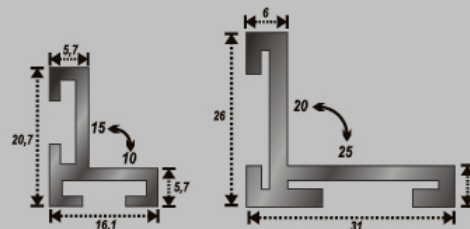

Beschreibung

Material	• Aluminium (Almg Si 0,5) • Messing (Z 31 + Cu Zn 40 PB 2)
Farben	Aluminium Messing