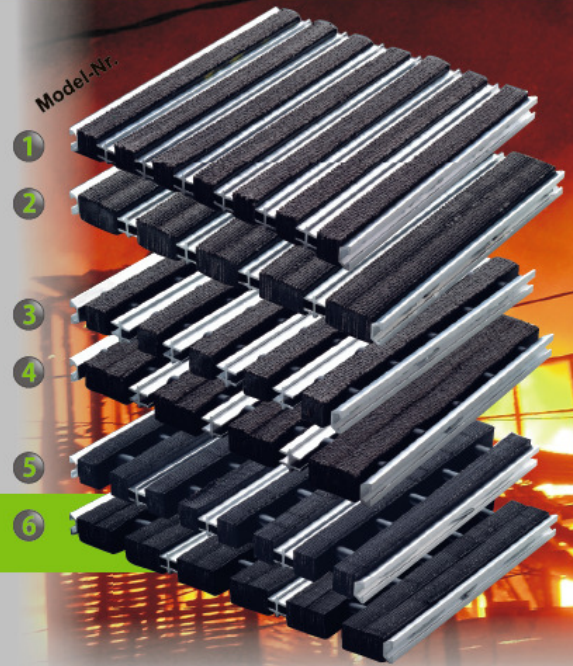

RIGA

FEUERRESISTENT

Matten finden sich zumeist an wichtigen Durchgangsstellen bzw. Eingängen, die gerade in einem Brandfall für etwaige Evakuierungen vor Flammen und Rauch geschützt werden sollen. Durch die Beschaffenheit dieser Matte wird ein Brand verzögert, **Sie ist feuerresistent, selbstlöschend und entwickelt beim Verbrennen keinen Rauch. Somit erfüllt sie die strenge europäische Norm B fl S1 hinsichtlich der Feuersicherheit.** Dies sind einzigartige Eigenschaften, die im Brandfall möglicherweise über Leben und Tod entscheiden.

Beschreibung

Einsatz	- grober Schmutz - Innenbereich	
Funktion	(ab)kratzend, trocknend	
Profil	Aluminium	
Eigenschaften	- feuerresistent - selbstlöschend - keine Rauchentwicklung	
Maße	Maßanfertigung	
Farben	- Textil - Profil	
Model	<table border="1"> <thead> <tr> <th></th> <th>12 mm Höhe</th> <th>18 mm Höhe</th> </tr> </thead> <tbody> <tr> <td>① RIGA geschlossen einfach</td> <td>Art. 0461-112</td> <td>Art. 0461-118</td> </tr> <tr> <td>② RIGA geschlossen doppelt</td> <td>Art. 0461-212</td> <td>Art. 0461-218</td> </tr> <tr> <td>③ RIGA einfach offen 6 mm</td> <td>Art. 0462-112</td> <td>Art. 0462-118</td> </tr> <tr> <td>④ RIGA doppelt offen 6 mm</td> <td>Art. 0462-212</td> <td>Art. 0462-218</td> </tr> <tr> <td>⑤ RIGA einfach offen 16 mm</td> <td>Art. 0463-112</td> <td>Art. 0463-118</td> </tr> <tr> <td>⑥ RIGA doppelt offen 16 mm</td> <td>Art. 0463-212</td> <td>Art. 0463-218</td> </tr> </tbody> </table>