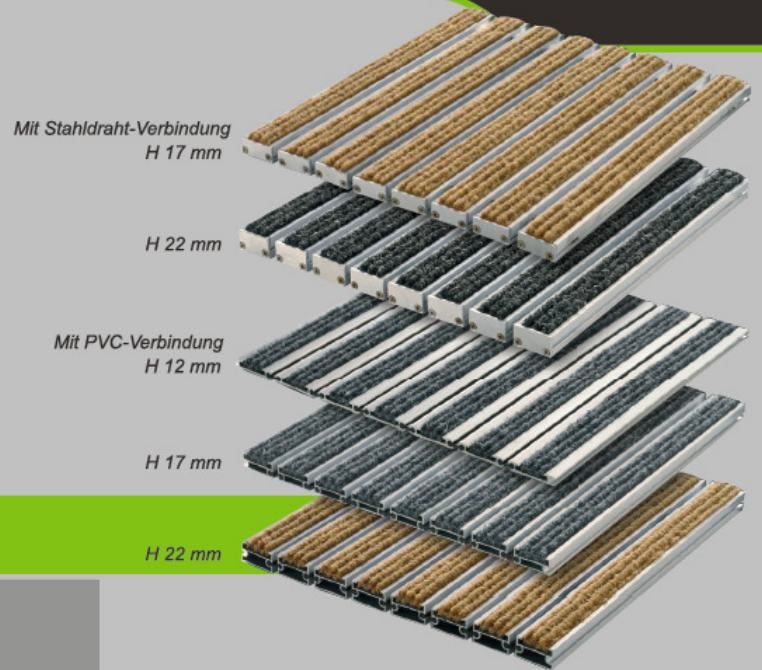

# NIZZA

Die Kokosmatte NIZZA enthält Naturfasern und macht daher einen sehr natürlichen Eindruck. Ideal für den Innenbereich zur Vorreinigung in Eingängen mit niedriger Frequentierung. Da diese Matten Naturfasern enthalten, ist ein gewisser Faserverlust nicht ausgeschlossen.

## Beschreibung

<b>Einsatz</b>	feiner Schmutz <ul style="list-style-type: none"> <li>Innenbereich</li> </ul>	
<b>Funktion</b>	<ul style="list-style-type: none"> <li>trocknend</li> <li>natürliches Aussehen</li> </ul>	
<b>Material</b>	<ul style="list-style-type: none"> <li>Kokosfasern auf PVC</li> <li>PVC-Rücken</li> </ul>	
<b>Form</b>	<ul style="list-style-type: none"> <li>aufrollbar</li> </ul>	ÄSTHETISCH AUFROLLBAR GERÄUSCH-LOS
<b>Maße</b>	<ul style="list-style-type: none"> <li>Maßanfertigung</li> <li>Standardabmessungen</li> </ul>	
<b>Farben</b>		 natur    grau    grün  blau    rot    braun

# CHICAGO

Die Aluprofilmatte CHICAGO wurde für stark frequentierte Eingangsbereiche mit extremer Belastung konzipiert, wie z.B. Einkaufszentren, Flughäfen, Bahnhöfe, Schulen usw. Für alle Innen- und überdachten Eingangsbereiche.

# WINKELRAHMEN

Besonderes Rahmenprofil, welches auf Maß geliefert wird. Die Montage des Rahmens ist ganz einfach. Alle Rahmenprofile werden mittels passender Haken ineinander befestigt. Die Bodenanker werden in die Außennuten geschoben.