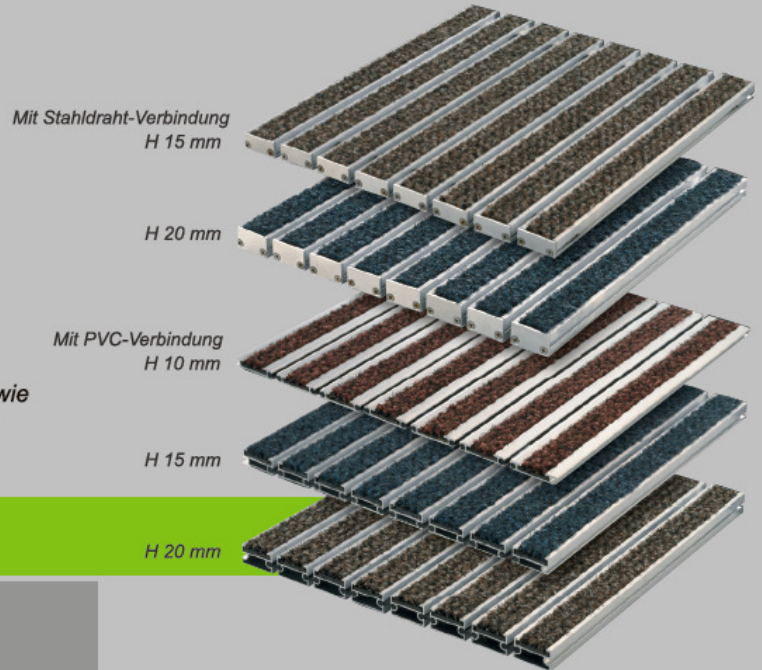

ATLANTA

Die Aluprofilmatte ATLANTA kratzt mit der speziell entwickelten BRUSH-Einlage alle Schmutzpartikel von den Sohlen ab und lässt sich auch durch extreme Belastung stark frequentierter Eingangsbereiche nicht ermüden. Ideal für alle überdachten Eingangsbereiche wie z.B. Einkaufszentren, Sportvereinsräume, Schulen usw.

Beschreibung

Einsatz	feiner Schmutz • Innenbereich	
Funktion	• trocknend	
Profil	• Aluminium	
Form	• Maßhaltig	
Maße	• Maßanfertigung	
Einlage	50 % Polyamid + 50 % Polypropylen - Basic: 100 % Polyamid - Brush: 100 % Polyamid 6,6	Alle Einlagen sind leicht auszutauschen.
Farben	BASIC beige maisgelb terrakotta basalt blau grau BRUSH schwarz braun rot blau grün grau	
Sonderausstattung:	Bürstenprofil (Abb. 1) (Nur bei Art-Nr. 0402-120) Kratzleiste (Abb. 2) (Nur bei Art-Nr. 0402-115 & 0402-120)	
Verbindung	Zwei Möglichkeiten	
Mit Stahldraht-Verbindung	• H 15 mm Art-Nr. 0402-115 • H 20 mm Art-Nr. 0402-120	
Mit PVC-Verbindung	• H 10 mm Art-Nr. 0402-210 • H 15 mm Art-Nr. 0402-215 • H 20 mm Art-Nr. 0402-220