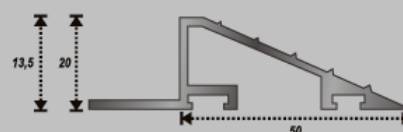

Beschreibung

Abmessungen	70 mm Gesamtbreite 50 mm Neigungsteil
Verfügbare Höhen	13,5 mm 20,0 mm
Material	• Aluminium