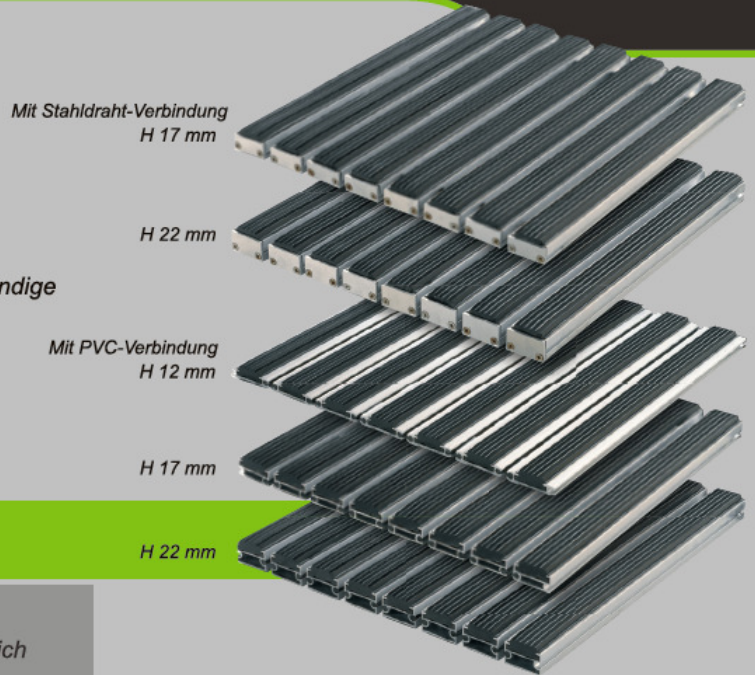

MIAMI

Die Aluprofilmatte MIAMI ist eine extrem witterungsbeständige Eingangsmatte, die speziell für den Außenbereich empfohlen wird. Das Gummi ist flexibel und für eine hohe Leistung ausgelegt.

Beschreibung

Einsatz	grober Schmutz • Innen-/ Außenbereich	
Funktion	• (ab)kratzend	
Profil	• Aluminium	
Form	• Maßhaltig	
Maße	• Maßanfertigung	
Einlage	• Gummi	Alle Einlagen sind leicht auszutauschen.
Farben		schwarz
Sonderausstattung:	Bürstenprofil (Abb. 1) (Nur bei Art-Nr. 0403-122) Kratzleiste (Abb. 2) (Nur bei Art-Nr. 0403-117 & 0403-122)	
Verbindung	Zwei Möglichkeiten	
Mit Stahldraht-Verbindung	• H 17 mm Art-Nr. 0403-117 • H 22 mm Art-Nr. 0403-122	
Mit PVC-Verbindung	• H 12 mm Art-Nr. 0403-212 • H 17 mm Art-Nr. 0403-217 • H 22 mm Art-Nr. 0403-222