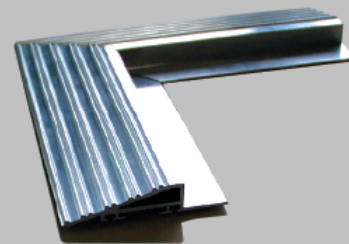

ANLAUFPROFIL

Bei Aluprofilmatten, die unmittelbar auf dem Boden verlegt werden, empfehlen wir ein Anlaufprofil. Dieses Profil kann mittels Schrauben am Boden sowie an der Matte befestigt werden. Das Anlaufprofil wird mit dazugehörigen Haken geliefert.