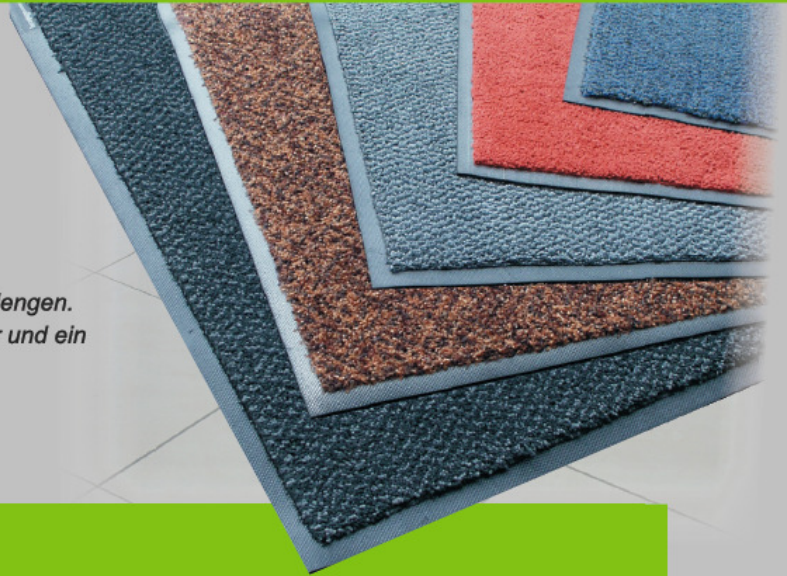

IBIZA

Hochleistungsmatte für den industriellen Einsatz.

IBIZA absorbiert Schmutz und Wasser in großen Mengen.
Zur Standardausrüstung gehören verstärkte Ränder und ein Mikro-perforierter Gummi-Rücken.

Beschreibung

Einsatz	Feiner Schmutz • Innenbereich	Schmutz-aufnahme pro m²	schwer entflammbar (nach DIN-EN 13501 CfI-S1, B1)	
Funktion	• trocknend	Wasser-aufnahme pro m²	vollwaschbar	
Material	• High-Twist-Nylon-Flor auf Nitril-Gummi-Rücken			
Eigenschaft	• vollwaschbar bis 60 °C • Industriequalität • Langlebig	HIGH HEELS GEEIGNET	AUFROLLBAR	
		GERAUCHSLOS	ROLLEN GEEIGNET	
Farben	<i>meliert</i>	M 20	M 21	M 22
		M 23	M 24	M 25
	<i>Monotone</i>	G 20	G 21	Weitere Farben auf Anfrage!

Abmessungen

Maße	Art.-Nr.
60 x 85 cm	0213-101
75 x 85 cm	0213-102
85 x 115 cm	0213-103
85 x 150 cm	0213-104
85 x 300 cm	0213-105
115 x 200 cm	0213-201
115 x 240 cm	0213-202

Maße	Art.-Nr.
150 x 200 cm	0212-301
150 x 240 cm	0212-302
150 x 300 cm	0212-303
200 x 200 cm	0212-401
200 x 300 cm	0212-402
200 x 400 cm	0212-403
Maßanfertigung	0212-SMS