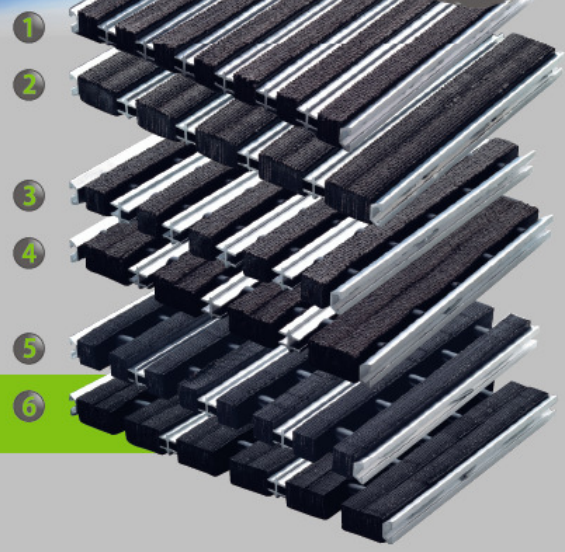

GENF

Die Aluprofilmatte GENF eignet sich für eine hohe Begehrfrequenz und kennzeichnet sich weiterhin durch ein attraktives Preis-Leistungs-Verhältnis aus. Da die Gummistreifen der Aluprofilmatte GENF aus ausrangierten Flugzeugreifen bestehen, ist diese Matte ein bemerkenswertes Beispiel für ein umweltbewusstes und gelungenes Materialrecycling.

Beschreibung

Einsatz	grober Schmutz Innenbereich	
Funktion	(ab)kratzend, trocknend	
Profile	- Aluminium - Messing	
Eigenschaften	- Strapazierfähig - Nobles Erscheinungsbild - Maßhaltig	
Maße	Maßanfertigung	
Farben	- Textil - Profil	
Model	<table border="1"> <thead> <tr> <th></th> <th>12 mm Höhe</th> <th>18 mm Höhe</th> </tr> </thead> <tbody> <tr> <td>1 GENF geschlossen einfach</td> <td>Art. 0451-112</td> <td>Art. 0451-118</td> </tr> <tr> <td>2 GENF geschlossen doppelt</td> <td>Art. 0451-212</td> <td>Art. 0451-218</td> </tr> <tr> <td>3 GENF einfach offen 6 mm</td> <td>Art. 0452-112</td> <td>Art. 0452-118</td> </tr> <tr> <td>4 GENF doppelt offen 6 mm</td> <td>Art. 0452-212</td> <td>Art. 0452-218</td> </tr> <tr> <td>5 GENF einfach offen 16 mm</td> <td>Art. 0453-112</td> <td>Art. 0453-118</td> </tr> <tr> <td>6 GENF doppelt offen 16 mm</td> <td>Art. 0453-212</td> <td>Art. 0453-218</td> </tr> </tbody> </table>