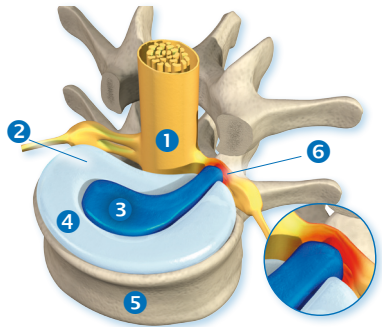

Prävention

Die hhp Massageliege ist der ganzheitlichen Methode zuzuschreiben. In der Medizin bedeutet dies, der Mensch als Einheit von Körper, Geist und Seele. Die hhp Massage verbessert die Aktivität der Körperflüssigkeiten – Durchblutung und Lympflüssigkeit. Dadurch wird der Stoffwechsel angeregt und die Verschlackung im Gewebe aufgelöst. Dies betrifft sowohl das Binde-, als auch das Muskel- und das organische Gewebe. Zusätzlich werden die Nerven besser stimuliert und durchblutet. Die Zellteilung wird begünstigt und die Energie der Zelle erhöht.

Der Bandscheibenvorfall

1. Rückenmark
2. Spinalnerv
3. Gallertkern
4. Faserring
5. Wirbelkörper
6. Bandscheibenvorfall

Bei regelmäßiger Anwendung kann die hhp Massageliege helfen, einen Bandscheibenvorfall zu verhindern. Zudem hilft die Andullation der hhp Massageliege, bei vorhandenen Bandscheibenvorfällen die mechanische Belastung auf den Nerv zu reduzieren und ausgetretenes Bandscheibengewebe vom Nerven zu distanzieren. Die Folge: Eine unmittelbare Schmerzreduktion. Die Muskulatur entspannt und kann daraufhin wieder besser durchblutet werden.

Neu! Der Andullationsgurt

Durch die gezielte Einleitung von Andullationswellen in den Bauchraum können Spannungen und Verklebungen der inneren Organe gelöst werden. Der Fettstoffwechsel wird aktiviert und das Gewebe gestrafft.

Weitere Informationen erhalten Sie auf www.hhp.de

Starke Partnerschaften

Der Bundesverband Deutscher Apotheker e.V. ist Kooperationspartner von hhp.

hhp ist offizieller Ausrüster des Deutschen Skiverbandes.

Die hhp Massageliege wurde vom Deutschen Olympischen Sportbund getestet und empfohlen.